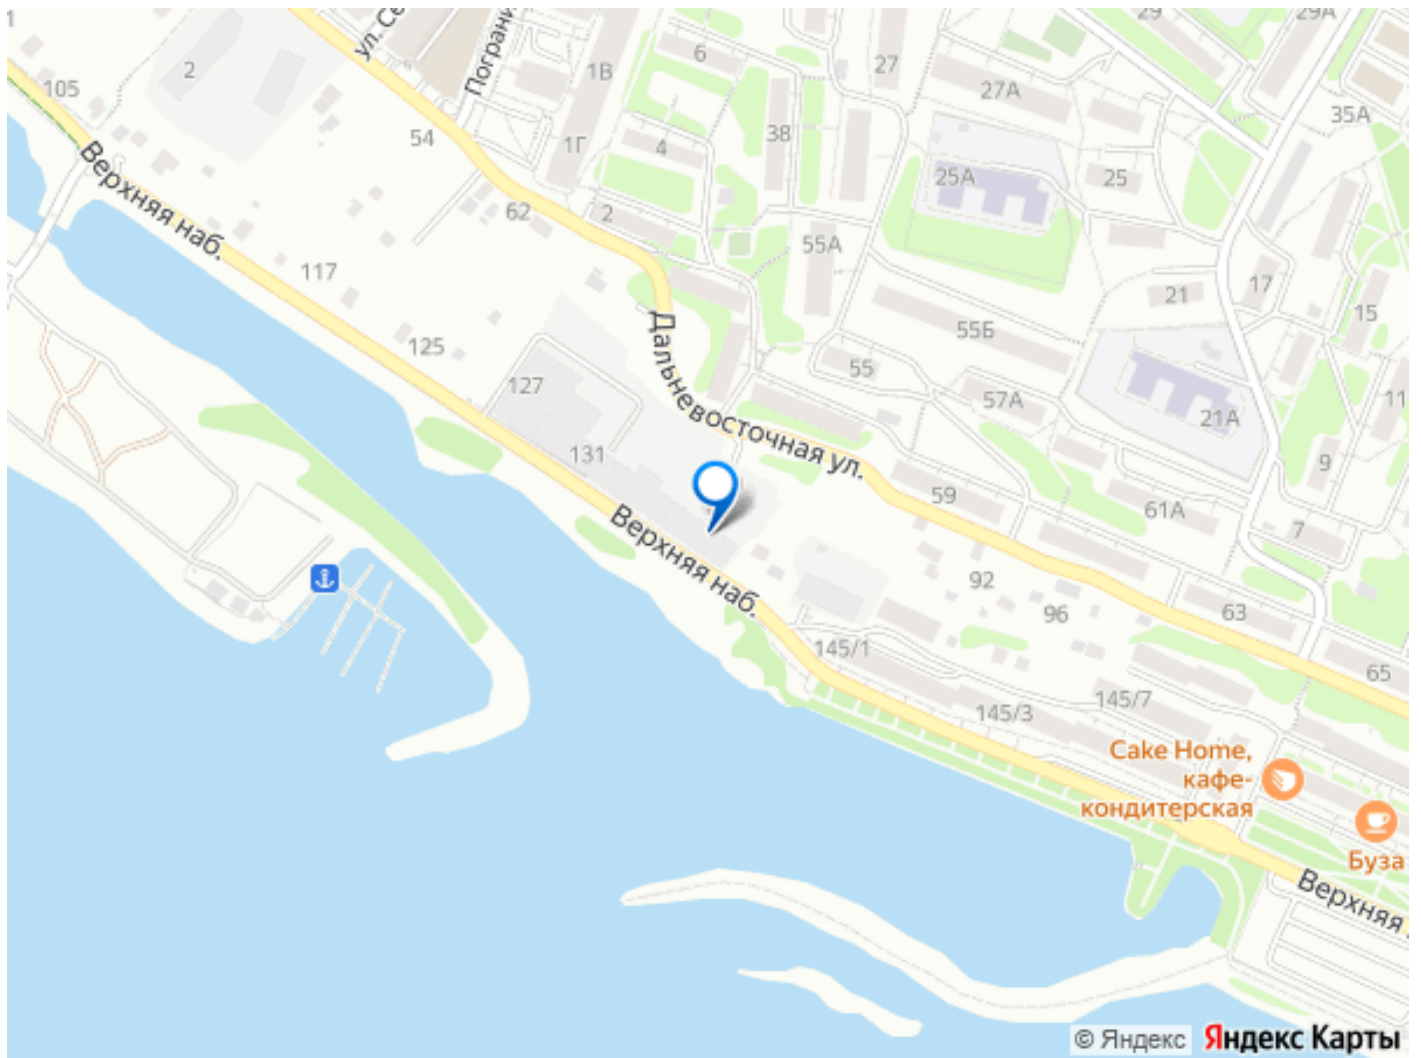

Move.ru - вся недвижимость России