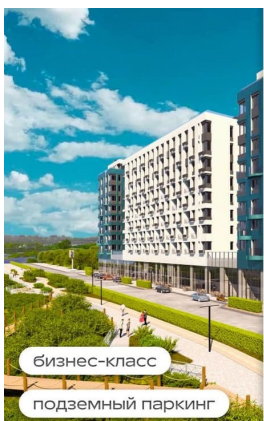

ГОРСТРОЙ, ГОРСТРОЙ 79240297062

Иркутская область, Иркутск, набережная
Верхняя, 131

10 339 765 ₽

Иркутская область, Иркутск, набережная Верхняя, 131

для заметок

Квартира

Количество комнат

2

- Рассрочка от застройщика - Траншевая ипотека - Трейд-ин - Комбо-ипотека Клубный дом бизнес-класса «RIVERANG» расположен

на берегу Ангары на Верхней Набережной Иркутска. Проект включает в себя строительство 4х блок-секций по 8 этажей. Квартирография дома представлена широким выбором планировочных решений от 28 до 126 кв.м. В двух блок-секциях доступны пентхаусы. На цокольном этаже расположены кладовые помещения от 2.8 до 8.2м². Для автомобилей предусмотрен вместительный подземный паркинг на 153 машино-места. Преимущества клубного дома «RIVERANG»: Высота потолков от 3 до 3.4м (квартиры high flat) Закрытая территория с видеонаблюдением с доступом через приложение Оборудованная зона отдыха на крыше для всех жителей Отделка квартир white box, Клубный дом бизнес-класса «РИВЕРАНГ» расположен на берегу Ангары на Верхней Набережной Иркутска. Проект включает в себя строительство 4х блок-секций по 8 этажей. Квартирография дома представлена широким выбором планировочных решений от 28 до 126 кв.м. В двух блок-секциях доступны пентхаусы. На цокольном этаже расположены кладовые помещения от 2.8 до 8.2м². Для автомобилей предусмотрен вместительный подземный паркинг на 153 машиноместа. Преимущества клубного дома «РИВЕРАНГ»: Высота потолков от 3 до 3.4м (квартиры с увеличенной высотой потолков) Закрытая территория с видеонаблюдением с доступом через приложение Соседский центр для встреч и совместного времяпровождения с другими жителями клубного дома