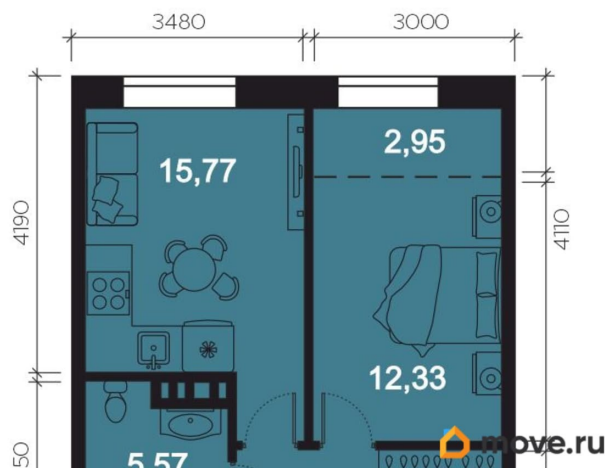

Высота потолков

3.04 м

Общая площадь

43.36 м²

Этаж

4/8

Детали объекта

Тип сделки

- Рассрочка от застройщика - Траншевая ипотека - Трейд-ин - Комбо-ипотека Клубный дом бизнес-класса «RIVERANG» расположен

на берегу Ангары на Верхней Набережной Иркутска. Проект включает в себя строительство 4х блок-секций по 8 этажей. Квартирография дома представлена широким выбором планировочных решений от 28 до 126 кв.м. В двух блок-секциях доступны пентхаусы. На цокольном этаже расположены кладовые помещения от 2.8 до 8.2м². Для автомобилей предусмотрен вместительный подземный паркинг на 153 машино-места. Преимущества клубного дома «RIVERANG»: Высота потолков от 3 до 3.4м (квартиры high flat) Закрытая территория с видеонаблюдением с доступом через приложение Оборудованная зона отдыха на крыше для всех жителей Отделка квартир white box, Клубный дом бизнес-класса «РИВЕРАНГ» расположен на берегу Ангары на Верхней Набережной Иркутска. Проект включает в себя строительство 4х блок-секций по 8 этажей. Квартирография дома представлена широким выбором планировочных решений от 28 до 126 кв.м. В двух блок-секциях доступны пентхаусы. На цокольном этаже расположены кладовые помещения от 2.8 до 8.2м². Для автомобилей предусмотрен вместительный подземный паркинг на 153 машиноместа. Преимущества клубного дома «РИВЕРАНГ»: Высота потолков от 3 до 3.4м (квартиры с увеличенной высотой потолков) Закрытая территория с видеонаблюдением с доступом через приложение Соседский центр для встреч и совместного времяпровождения с другими жителями клубного дома