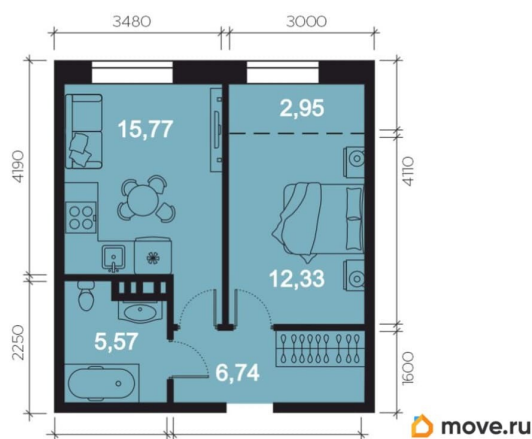

🕒 Создано: 03.12.2025 в 13:31

🔄 Обновлено: 17.04.2026 в 13:11

ГОРСТРОЙ, ГОРСТРОЙ 79240297062

Иркутская область, Иркутск, набережная
Верхняя, 131

10 910 929 ₺

Иркутская область, Иркутск, набережная Верхняя, 131

для заметок

Квартира

Количество комнат

2

Высота потолков

3.04 м

Общая площадь

43.36 м²

Этаж

8/8