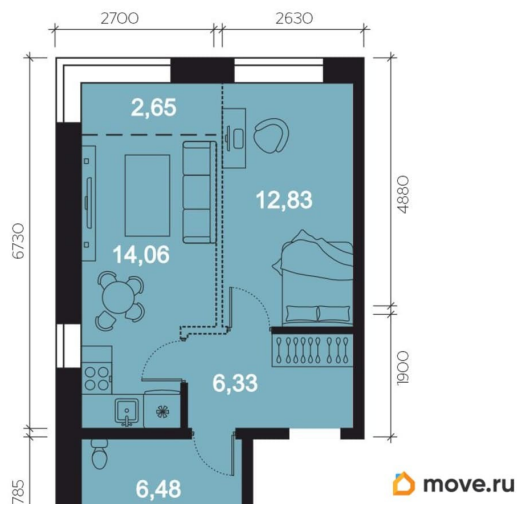

для заметок

Квартира

Количество комнат

2

Общая площадь

42.35 м²

Этаж

7/8

Квартирография дома представлена широким выбором планировочных решений от 28 до 126 кв.м. В двух блок-секциях доступны пентхаусы. На цокольном этаже расположены кладовые помещения от 2.8 до 8.2м². Для автомобилей предусмотрен вместительный подземный паркинг на 153 машино-места. Преимущества клубного дома «RIVERANG»: Высота потолков от 3 до 3.4м (квартиры high flat) Закрытая территория с видеонаблюдением с доступом через приложение Оборудованная зона отдыха на крыше для всех жителей Отделка квартир white box, Клубный дом бизнес-класса «РИВЕРАНГ» расположен на берегу Ангары на Верхней Набережной Иркутска. Проект включает в себя строительство 4х блок-секций по 8 этажей. Квартирография дома представлена широким выбором планировочных решений от 28 до 126 кв.м. В двух блок-секциях доступны пентхаусы. На цокольном этаже расположены кладовые помещения от 2.8 до 8.2м². Для автомобилей предусмотрен вместительный подземный паркинг на 153 машино-места. Преимущества клубного дома «РИВЕРАНГ»: Высота потолков от 3 до 3.4м (квартиры с увеличенной высотой потолков) Закрытая территория с видеонаблюдением с доступом через приложение Соседский центр для встреч и совместного времяпровождения с другими жителями клубного дома