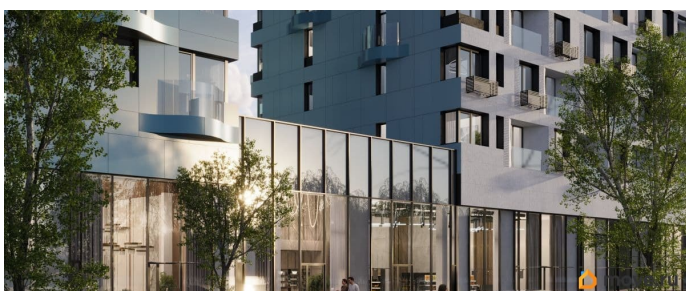

3 квартал 2026 г.

Описание

- Рассрочка от застройщика - Траншевая ипотека - Трейд-ин - Комбо-ипотека Клубный дом бизнес-класса «RIVERANG» расположен на берегу Ангары на Верхней Набережной Иркутска. Проект включает в себя строительство 4х блок-секций по 8 этажей.

Квартирография дома представлена широким выбором планировочных решений от 28 до 126 кв.м. В двух блок-секциях доступны пентхаусы. На цокольном этаже расположены кладовые помещения от 2.8 до 8.2м². Для автомобилей предусмотрен вместительный подземный паркинг на 153 машино-места. Преимущества клубного дома «RIVERANG»: Высота потолков от 3 до 3.4м (квартиры high flat) Закрытая территория с видеонаблюдением с доступом через приложение Оборудованная зона отдыха на крыше для всех жителей Отделка квартир white box, Клубный дом бизнес-класса «РИВЕРАНГ» расположен на берегу Ангары на Верхней Набережной Иркутска. Проект включает в себя строительство 4х блок-секций по 8 этажей. Квартирография дома представлена широким выбором планировочных решений от 28 до 126 кв.м. В двух блок-секциях доступны пентхаусы. На цокольном этаже расположены кладовые помещения от 2.8 до 8.2м². Для автомобилей предусмотрен вместительный подземный паркинг на 153 машино-места. Преимущества клубного дома «РИВЕРАНГ»: Высота потолков от 3 до 3.4м (квартиры с увеличенной высотой потолков) Закрытая территория с видеонаблюдением с доступом через приложение Соседский центр для встреч и совместного времяпровождения с другими жителями клубного дома