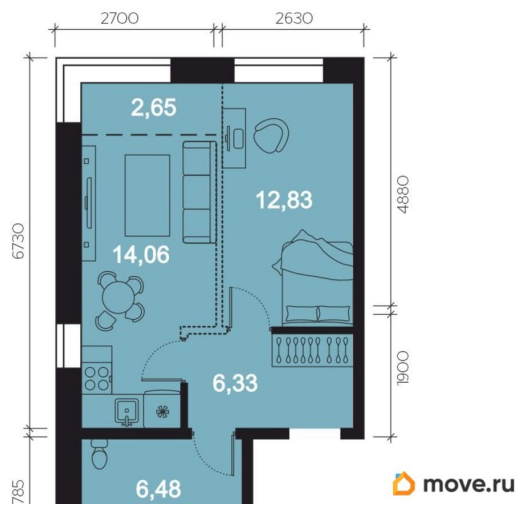

для заметок

Квартира

Количество комнат

2

Высота потолков

3.04 м

Общая площадь

42.35 м²

да

Год сдачи

3 квартал 2026 г.

Описание

- Рассрочка от застройщика - Траншевая ипотека - Трейд-ин - Комбо-ипотека Клубный дом бизнес-класса «RIVERANG» расположен

на берегу Ангары на Верхней Набережной Иркутска. Проект включает в себя строительство 4х блок-секций по 8 этажей. Квартирография дома представлена широким выбором планировочных решений от 28 до 126 кв.м. В двух блок-секциях доступны пентхаусы. На цокольном этаже расположены кладовые помещения от 2.8 до 8.2м². Для автомобилей предусмотрен вместительный подземный паркинг на 153 машино-места. Преимущества клубного дома «RIVERANG»: Высота потолков от 3 до 3.4м (квартиры high flat) Закрытая территория с видеонаблюдением с доступом через приложение Оборудованная зона отдыха на крыше для всех жителей Отделка квартир white box, Клубный дом бизнес-класса «РИВЕРАНГ» расположен на берегу Ангары на Верхней Набережной Иркутска. Проект включает в себя строительство 4х блок-секций по 8 этажей. Квартирография дома представлена широким выбором планировочных решений от 28 до 126 кв.м. В двух блок-секциях доступны пентхаусы. На цокольном этаже расположены кладовые помещения от 2.8 до 8.2м². Для автомобилей предусмотрен вместительный подземный паркинг на 153 машиноместа. Преимущества клубного дома «РИВЕРАНГ»: Высота потолков от 3 до 3.4м (квартиры с увеличенной высотой потолков) Закрытая территория с видеонаблюдением с доступом через приложение Соседский центр для встреч и совместного времяпровождения с другими жителями клубного дома