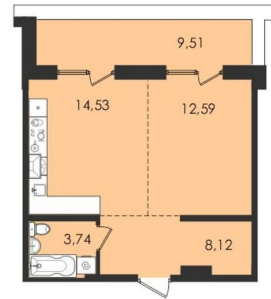

🕒 Создано: 14.11.2025 в 01:59

🔄 Обновлено: 31.03.2026 в 18:57

**Иркутская область, Иркутск, Советская
улица, 31/2**

12 066 540 ₺

Иркутская область, Иркутск, Советская улица, 31/2

Улица

[улица Советская](#)

Квартира

Количество комнат

1

Высота потолков

2.82 м

Общая площадь

48.46 м²

Этаж

6/14

Детали объекта

Тип сделки

Продам

Раздел

[Квартиры](#)

Квартира в новостройке

да

Год сдачи

2 квартал 2026 г.

лифт

Описание

<https://irkutsk.move.ru/objects/9286561996>

**Отдел продаж, Бесплатная
консультация**

78003330393

для заметок

улица Советская