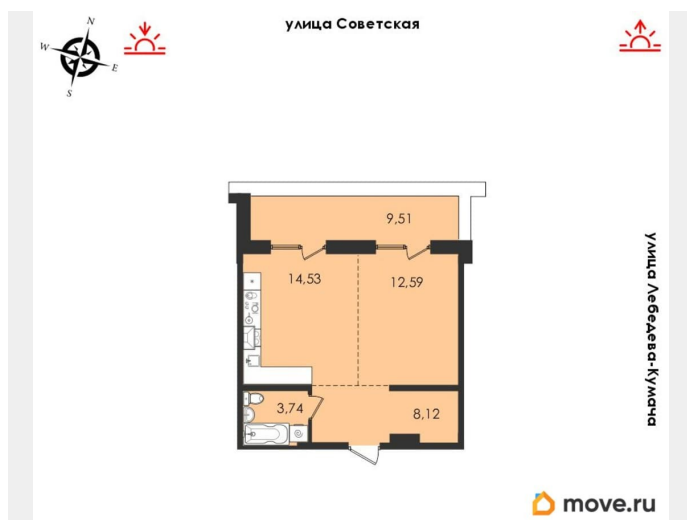

Количество комнат

1

Высота потолков

2.82 м

Общая площадь

48.46 м²

Этаж

6/14

улица Лебедева-Кумача

 move.ru

Продаётся 1-комнатная квартира в строящемся доме (Корпус 1), срок сдачи: II-кв. 2026, общей площадью 48.46 кв.м., на 6 этаже. «Сити Парк 2» - это продолжение строительства уже известного жилого комплекса бизнес класса в центре Иркутска, окруженный всей необходимой инфраструктурой для комфортной жизни. Детские площадки Детские развивающие площадки с прорезиненным покрытием, спортивные площадки и игровые комплексы европейского производства. Безопасность и окружение Видеонаблюдение, ландшафтное озеленение, разноуровневая подсветка. Двор, который отдан жителям, а не машинам, становится уютнее и безопаснее. Двор без машин Подземный паркинг, колясочная, круглосуточное видеонаблюдение, гостевые парковки отдельно от площадок. Рядом с подъездами организуются временные стоянки для разгрузки автомобиля. Вид на ЦПКиО