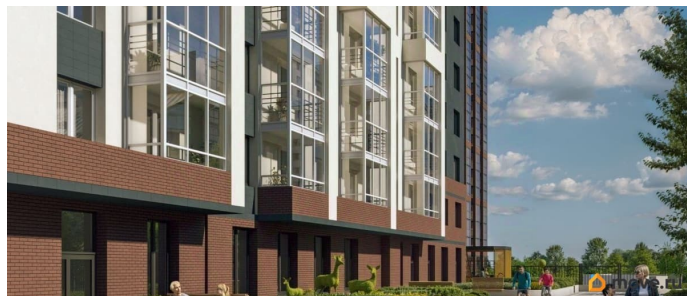

ключевая инфраструктура находится прямо
внизу - это экономит время и делает жизнь
проще. Здесь найдут место те, кому важно
проводить время с семьей и друзьями,
заниматься воспитанием детей и уделять
большое внимание живому общению.