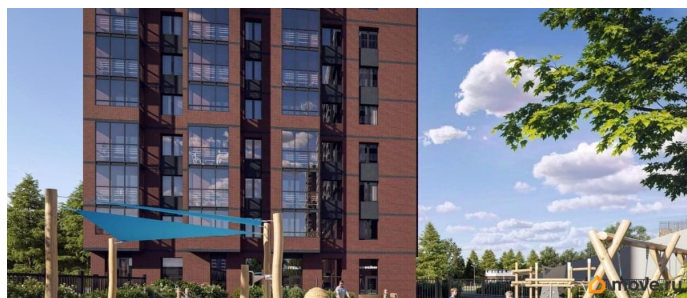

ключевая инфраструктура находится прямо
внизу - это экономит время и делает жизнь
проще. Здесь найдут место те, кому важно
проводить время с семьей и друзьями,
заниматься воспитанием детей и уделять
большое внимание живому общению.