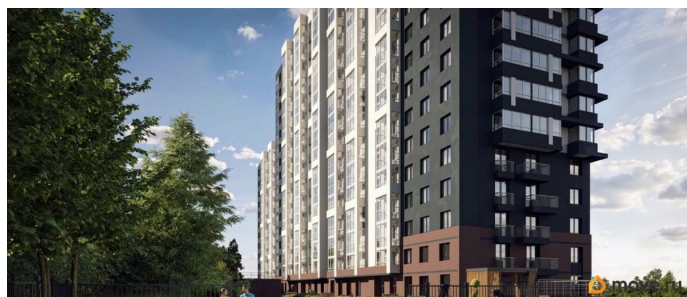

ключевая инфраструктура находится прямо
внизу - это экономит время и делает жизнь
проще. Здесь найдут место те, кому важно
проводить время с семьей и друзьями,
заниматься воспитанием детей и уделять
большое внимание живому общению.