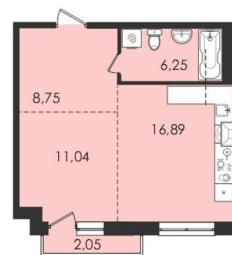

Создано: 12.02.2025 в 15:41

Обновлено: 22.01.2026 в 14:42

**Иркутская область, Иркутск, Советская
улица, 31/2**

11 811 050 ₺

Иркутская область, Иркутск, Советская улица, 31/2

Улица

[улица Советская](#)

Квартира

Количество комнат

1

Высота потолков

2.82 м

Общая площадь

44.57 м²

Этаж

4/14

Детали объекта

Тип сделки

Продам

Раздел

[Квартиры](#)

Квартира в новостройке

да

Год сдачи

1 квартал 2026 г.

лифт

Описание

<https://irkutsk.move.ru/objects/9287040555>

**Отдел продаж, Бесплатная
консультация**

78003330393

для заметок

улица Советская