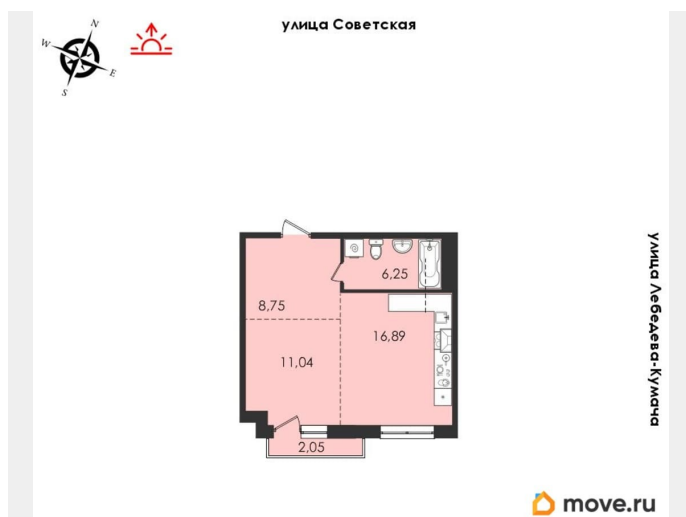

## Квартира

Количество комнат

1

Высота потолков

2.82 м

Общая площадь

44.57 м<sup>2</sup>

Этаж

Продаётся 1-комнатная квартира в строящемся доме (Корпус 1), срок сдачи: I-кв. 2026, общей площадью 44.57 кв.м., на 4 этаже. «Сити Парк 2» - это продолжение строительства уже известного жилого комплекса бизнес класса в центре Иркутска, окруженный всей необходимой инфраструктурой для комфортной жизни. Детские площадки Детские развивающие площадки с прорезиненным покрытием, спортивные площадки и игровые комплексы европейского производства. Безопасность и окружение Видеонаблюдение, ландшафтное озеленение, разноуровневая подсветка. Двор, который отдан жителям, а не машинам, становится уютнее и безопаснее. Двор без машин Подземный паркинг, колясочная, круглосуточное видеонаблюдение, гостевые парковки отдельно от площадок. Рядом с подъездами организуются временные стоянки для разгрузки автомобиля. Вид на ЦПКиО