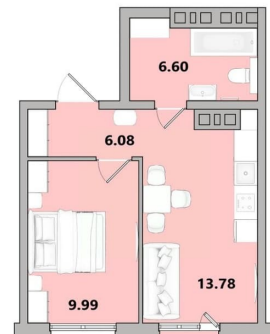

🕒 Создано: 05.12.2025 в 11:39

Обновлено: 29.03.2026 в 14:30

С3 Атриум, С3 Атриум

79801153963

5 744 865 ₺

для заметок

Квартира

Количество комнат

1

Высота потолков

2.82 м

Жилая площадь

10 м²

Площадь кухни

13.8 м²

Общая площадь

42.2 м²

Этаж

16/16

Детали объекта

Тип сделки

Продам

Раздел

[Квартиры](#)

Квартира в новостройке

да

Год сдачи

2 квартал 2027 г.

лифт

Описание