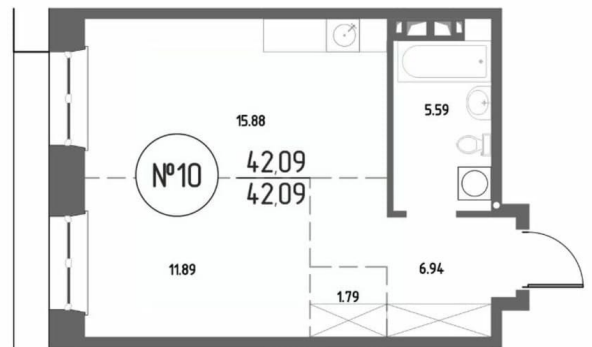

### Квартира

Количество комнат

1

Высота потолков

2.87 м

Жилая площадь

11.9 м<sup>2</sup>

Общая площадь

42.09 м<sup>2</sup>

Этаж

3/20

внутренний двор