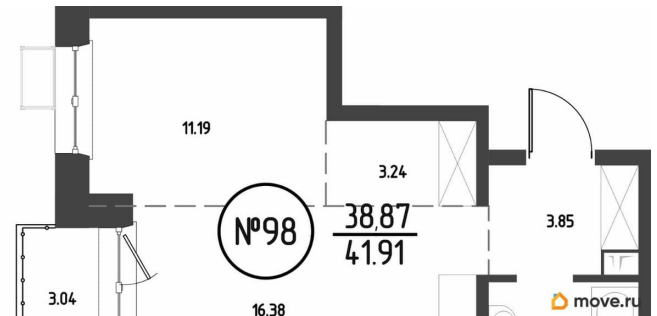

### Описание

для заметок

Продаётся 1-комнатная квартира в строящемся доме (Дом 4), срок сдачи: III-кв. 2029, общей площадью 41.91 кв.м., на 7 этаже. Мы начали с эталона - жилого комплекса **Союз Priority**, лучшего в России. А теперь представляем его логичное и яркое продолжение **Союз Priority MAX**. Наследие качества: Проверенные материалы, безопасные двory, изысканные подъезды. Дух современности: Технологичные решения, демократичная атмосфера, энергия большого города. Ваше комьюнити: Это больше чем дом. Это точка притяжения для вашей семьи, друзей и тех, кто разделяет ваши ценности