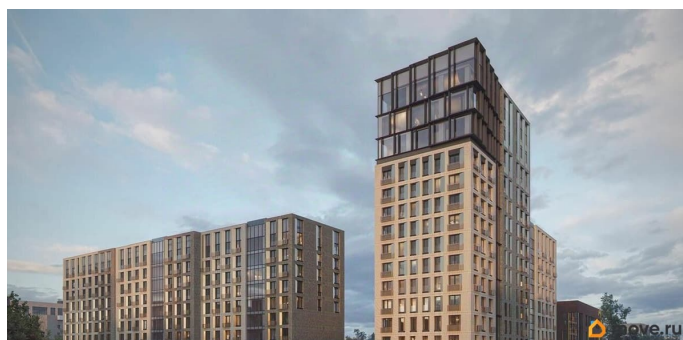

стать частью масштабного проекта, ценность которого с течением времени будет только расти. Позвольте себе выбрать не только один из лучших инвестиционных активов, но и по-настоящему уникальный жилой комплекс, достойный исторического и культурного наследия Иркутска.