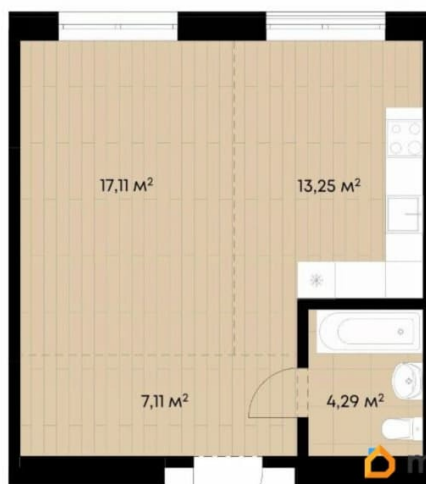

🕒 Создано: 16.09.2025 в 10:48

🔄 Обновлено: 03.04.2026 в 09:03

Иркутская область, Иркутск, улица
Лебедева-Кумача, 17

13 481 000 ₪

Иркутская область, Иркутск, улица Лебедева-Кумача, 17

Улица

[улица Лебедева-Кумача](#)

Квартира

Количество комнат

1

Высота потолков

2.89 м

Общая площадь

41.76 м²

Этаж

4/9

Детали объекта

Тип сделки

Продам

Раздел

[Квартиры](#)

Ремонт

без отделки

Квартира в новостройке

да

Год сдачи

4 квартал 2027 г.

лифт, парковка

<https://irkutsk.move.ru/objects/9284951258>

**СЗ ВЕКТОР КВАРТАЛ, СЗ ВЕКТОР
КВАРТАЛ**

79330196224

для заметок

4 секция 4 эт

КВ. 15

41,76