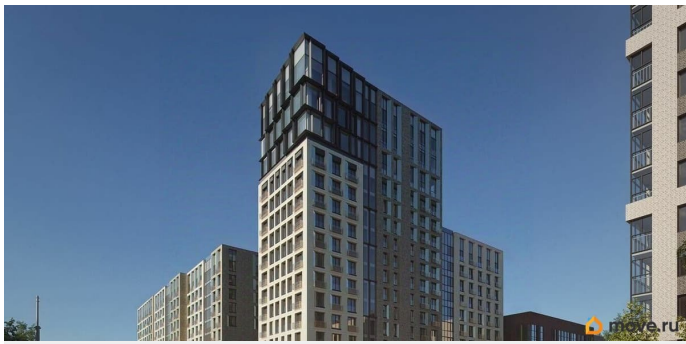

Move.ru - вся недвижимость России