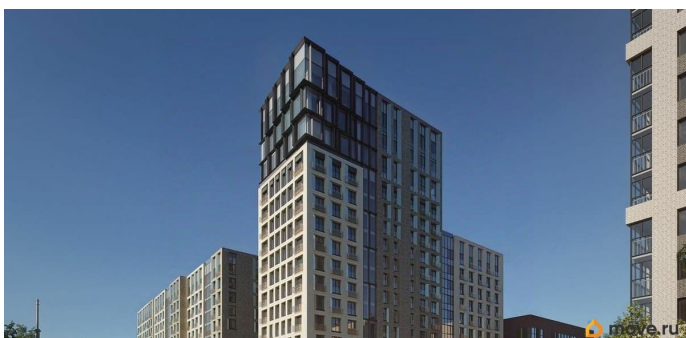

5 секция 5 эт

КВ. 68
41,74