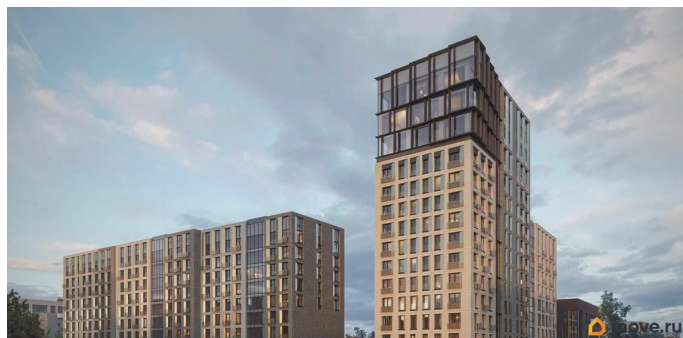

стать частью масштабного проекта, ценность которого с течением времени будет только расти. Позвольте себе выбрать не только один из лучших инвестиционных активов, но и по-настоящему уникальный жилой комплекс, достойный исторического и культурного наследия Иркутска.

5 секция 5 эт

КВ. 68
41,74