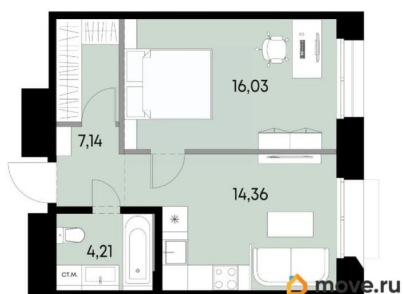

стать частью масштабного проекта, ценность которого с течением времени будет только расти. Позвольте себе выбрать не только один из лучших инвестиционных активов, но и по-настоящему уникальный жилой комплекс, достойный исторического и культурного наследия Иркутска.

5 секция 5 эт

КВ. 68
41,74