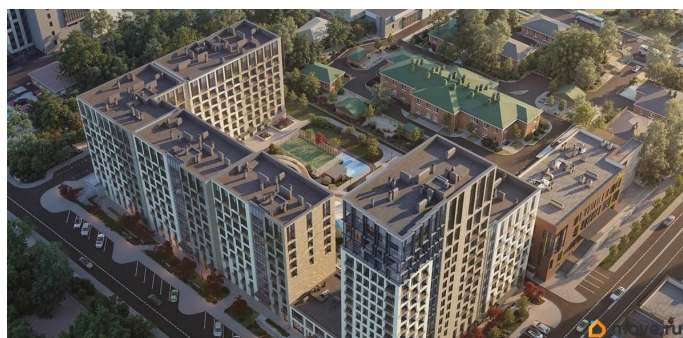

5 секция 5 эт

КВ. 68
41,74