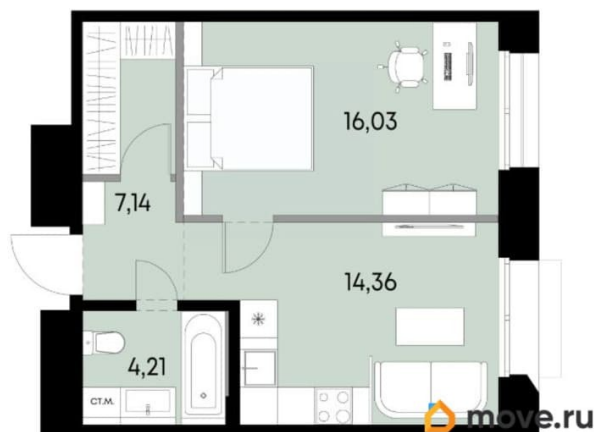

Создано: 16.09.2025 в 09:53

Обновлено: 03.04.2026 в 13:08

Иркутская область, Иркутск, улица
Лебедева-Кумача, 17

13 641 000 ₺

Иркутская область, Иркутск, улица Лебедева-Кумача, 17

Улица

[улица Лебедева-Кумача](#)

Квартира

Количество комнат

1

Высота потолков

2.89 м

Общая площадь

41.74 м²

Этаж

5/9

Детали объекта

Тип сделки

Продам

Раздел

[Квартиры](#)

Ремонт

без отделки

Квартира в новостройке

да

Год сдачи

4 квартал 2027 г.

лифт, парковка

<https://irkutsk.move.ru/objects/9284951259>

**СЗ ВЕКТОР КВАРТАЛ, СЗ ВЕКТОР
КВАРТАЛ**

79330196224

для заметок

5 секция 5 эт

КВ. 68

41,74