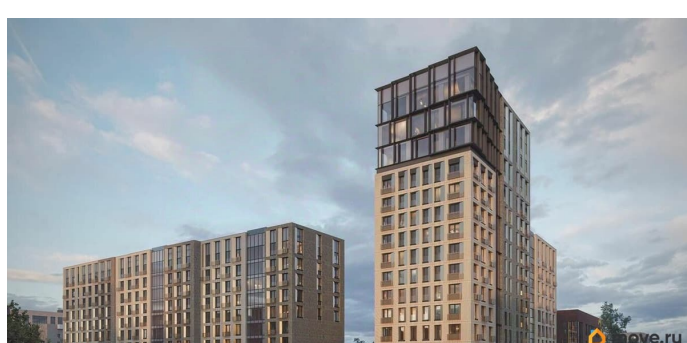

стать частью масштабного проекта, ценность которого с течением времени будет только расти. Позвольте себе выбрать не только один из лучших инвестиционных активов, но и по-настоящему уникальный жилой комплекс, достойный исторического и культурного наследия Иркутска.