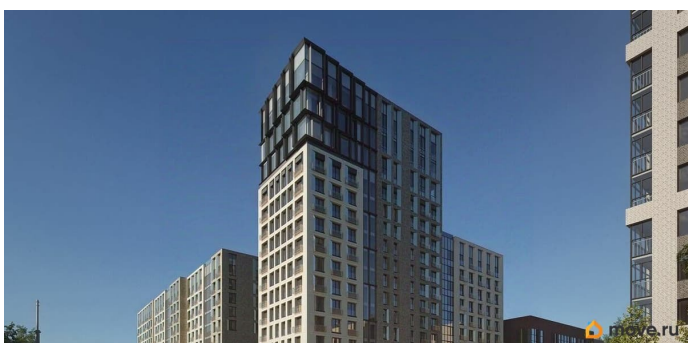

стать частью масштабного проекта, ценность которого с течением времени будет только расти. Позвольте себе выбрать не только один из лучших инвестиционных активов, но и по-настоящему уникальный жилой комплекс, достойный исторического и культурного наследия Иркутска.