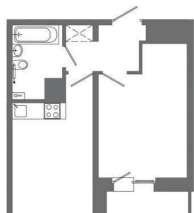

Жилая площадь

15 м²

Площадь кухни

14 м²

Общая площадь

40 м²

Этаж

14/16

4 квартал 2025 г.

лифт, парковка

Описание

Продаётся уютная однокомнатная квартира площадью 39,4 м² в современном жилом комплексе АВИАТОР, расположенном на пересечении улиц Пискунова, Ширямова и Советской. Квартира находится на 14 этаже 16-этажного монолитного дома, что обеспечивает комфортное проживание и приятный вид из окон. Отделка в квартире отсутствует, что даёт возможность воплотить свои дизайнерские идеи. Жилой комплекс АВИАТОР предлагает благоустроенную прилегающую территорию, включающую детские игровые и спортивные площадки, гостевую автостоянку и озеленение. Первые этажи домов занимают коммерческие помещения, что добавляет удобства для жителей. В шаговой доступности находятся детские сады, медицинские учреждения, магазины, остановки общественного транспорта и стадион, что делает этот комплекс идеальным местом для жизни. Это отличная возможность приобрести квартиру в современном жилом комплексе с развитой инфраструктурой и всеми удобствами для комфортной жизни. Приглашаем вас оценить преимущества этого предложения!

АВИТОР
ЖИЛОЙ КОМПЛЕКС

СРОК СДАЧИ
2026 ГОД

22
Секция

1
Комнат

39,35 м²
Общая площадь

Move.ru - вся недвижимость России