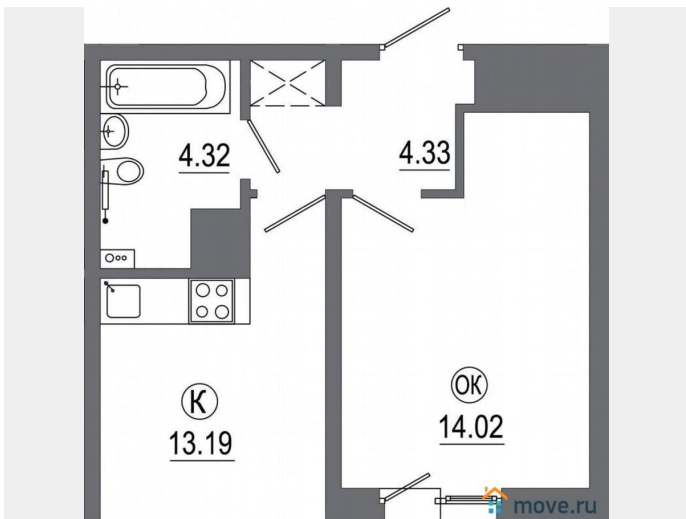

Жилая площадь

15 м²

Площадь кухни

14 м²

Общая площадь

40 м²

Этаж

14/16

4 квартал 2025 г.

лифт, парковка

Описание

Продаётся уютная однокомнатная квартира площадью 39,4 м² в современном жилом комплексе АВИАТОР, расположенном на пересечении улиц Пискунова, Ширямова и Советской. Квартира находится на 14 этаже 16-этажного монолитного дома, что обеспечивает комфортное проживание и приятный вид из окон. Отделка в квартире отсутствует, что даёт возможность воплотить свои дизайнерские идеи. Жилой комплекс АВИАТОР предлагает благоустроенную прилегающую территорию, включающую детские игровые и спортивные площадки, гостевую автостоянку и озеленение. Первые этажи домов занимают коммерческие помещения, что добавляет удобства для жителей. В шаговой доступности находятся детские сады, медицинские учреждения, магазины, остановки общественного транспорта и стадион, что делает этот комплекс идеальным местом для жизни. Это отличная возможность приобрести квартиру в современном жилом комплексе с развитой инфраструктурой и всеми удобствами для комфортной жизни. Приглашаем вас оценить преимущества этого предложения!

АВИТОР
ЖИЛОЙ КОМПЛЕКС

СРОК СДАЧИ
2026 ГОД

22
Секция

1
Комнат

39,35 м²
Общая площадь

Move.ru - вся недвижимость России