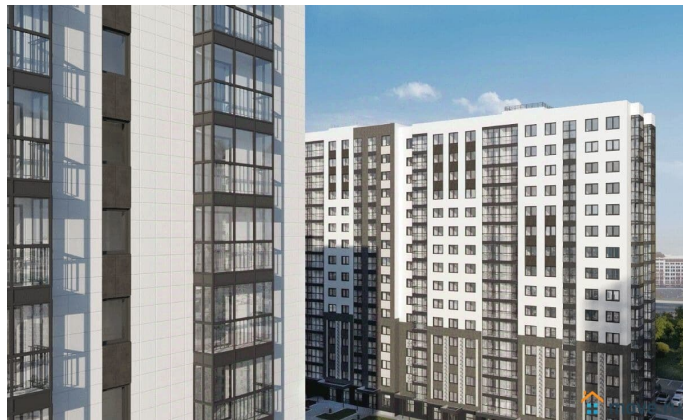

4 квартал 2025 г.

лифт, парковка

Описание

Продаётся уютная однокомнатная квартира площадью 39,4 м² в современном жилом комплексе АВИАТОР, расположенном на пересечении улиц Пискунова, Ширямова и Советской. Квартира находится на 14 этаже 16-этажного монолитного дома, что обеспечивает комфортное проживание и приятный вид из окон. Отделка в квартире отсутствует, что даёт возможность воплотить свои дизайнерские идеи. Жилой комплекс АВИАТОР предлагает благоустроенную прилегающую территорию, включающую детские игровые и спортивные площадки, гостевую автостоянку и озеленение. Первые этажи домов занимают коммерческие помещения, что добавляет удобства для жителей. В шаговой доступности находятся детские сады, медицинские учреждения, магазины, остановки общественного транспорта и стадион, что делает этот комплекс идеальным местом для жизни. Это отличная возможность приобрести квартиру в современном жилом комплексе с развитой инфраструктурой и всеми удобствами для комфортной жизни. Приглашаем вас оценить преимущества этого предложения!