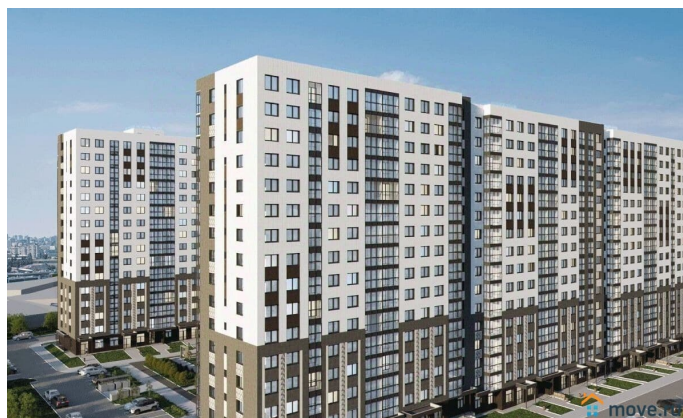

НОВЫЙ ДОМ, НОВЫЙ ДОМ 79149503808

7 070 000 ₽

для заметок

Квартира

Количество комнат

1

Высота потолков

2.7 м

4 квартал 2025 г.

лифт, парковка

Описание

Продаётся уютная однокомнатная квартира площадью 39,4 м² в современном жилом комплексе АВИАТОР, расположенном на пересечении улиц Пискунова, Ширямова и Советской. Квартира находится на 14 этаже 16-этажного монолитного дома, что обеспечивает комфортное проживание и приятный вид из окон. Отделка в квартире отсутствует, что даёт возможность воплотить свои дизайнерские идеи. Жилой комплекс АВИАТОР предлагает благоустроенную прилегающую территорию, включающую детские игровые и спортивные площадки, гостевую автостоянку и озеленение. Первые этажи домов занимают коммерческие помещения, что добавляет удобства для жителей. В шаговой доступности находятся детские сады, медицинские учреждения, магазины, остановки общественного транспорта и стадион, что делает этот комплекс идеальным местом для жизни. Это отличная возможность приобрести квартиру в современном жилом комплексе с развитой инфраструктурой и всеми удобствами для комфортной жизни. Приглашаем вас оценить преимущества этого предложения!

АВИТОР
ЖИЛОЙ КОМПЛЕКС

СРОК СДАЧИ
2026 ГОД

22
Секция

1
Комнат

39,35 м²
Общая площадь

Move.ru - вся недвижимость России