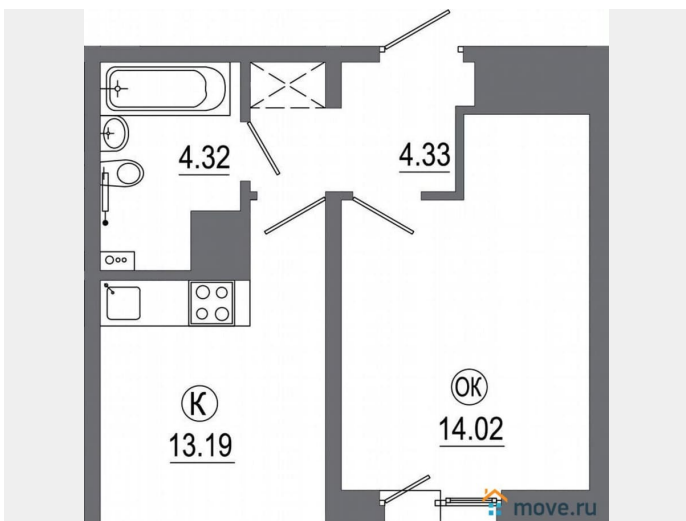

Жилая площадь

15 м²

Площадь кухни

14 м²

Общая площадь

40 м²

Этаж

14/16

4 квартал 2025 г.

лифт, парковка

Описание

Продаётся уютная однокомнатная квартира площадью 39,4 м² в современном жилом комплексе АВИАТОР, расположенном на пересечении улиц Пискунова, Ширямова и Советской. Квартира находится на 14 этаже 16-этажного монолитного дома, что обеспечивает комфортное проживание и приятный вид из окон. Отделка в квартире отсутствует, что даёт возможность воплотить свои дизайнерские идеи. Жилой комплекс АВИАТОР предлагает благоустроенную прилегающую территорию, включающую детские игровые и спортивные площадки, гостевую автостоянку и озеленение. Первые этажи домов занимают коммерческие помещения, что добавляет удобства для жителей. В шаговой доступности находятся детские сады, медицинские учреждения, магазины, остановки общественного транспорта и стадион, что делает этот комплекс идеальным местом для жизни. Это отличная возможность приобрести квартиру в современном жилом комплексе с развитой инфраструктурой и всеми удобствами для комфортной жизни. Приглашаем вас оценить преимущества этого предложения!

АВИТОР
ЖИЛОЙ КОМПЛЕКС

СРОК СДАЧИ
2026 ГОД

22
Секция

1
Комнат

39,35 м²
Общая площадь

Move.ru - вся недвижимость России