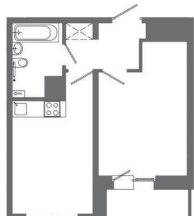

Жилая площадь

15 м²

Площадь кухни

14 м²

Общая площадь

40 м²

Этаж

14/16

4 квартал 2025 г.

лифт, парковка

Описание

Продаётся уютная однокомнатная квартира площадью 39,4 м² в современном жилом комплексе АВИАТОР, расположенном на пересечении улиц Пискунова, Ширямова и Советской. Квартира находится на 14 этаже 16-этажного монолитного дома, что обеспечивает комфортное проживание и приятный вид из окон. Отделка в квартире отсутствует, что даёт возможность воплотить свои дизайнерские идеи. Жилой комплекс АВИАТОР предлагает благоустроенную прилегающую территорию, включающую детские игровые и спортивные площадки, гостевую автостоянку и озеленение. Первые этажи домов занимают коммерческие помещения, что добавляет удобства для жителей. В шаговой доступности находятся детские сады, медицинские учреждения, магазины, остановки общественного транспорта и стадион, что делает этот комплекс идеальным местом для жизни. Это отличная возможность приобрести квартиру в современном жилом комплексе с развитой инфраструктурой и всеми удобствами для комфортной жизни. Приглашаем вас оценить преимущества этого предложения!

АВИТОР
ЖИЛОЙ КОМПЛЕКС

СРОК СДАЧИ
2026 ГОД

22
Секция

1
Комнат

39,35 м²
Общая площадь

Move.ru - вся недвижимость России