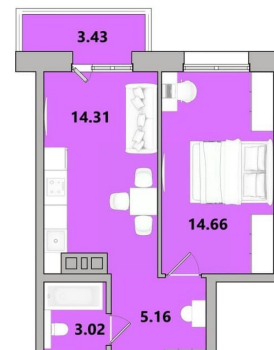

🕒 Создано: 29.03.2026 в 13:54

🔄 Обновлено: 16.04.2026 в 15:55

С3 Атриум, С3 Атриум

79801153963

5 741 291 ₪

для заметок

Квартира

Количество комнат

1

Высота потолков

2.82 м

Жилая площадь

14.7 м²

Площадь кухни

14.3 м²

Общая площадь

40.58 м²

Этаж

15/16

Детали объекта

Тип сделки

Продам

Раздел

[Квартиры](#)

Вид из окна

на улицу

Ремонт

с отделкой

Квартира в новостройке

да

Год сдачи