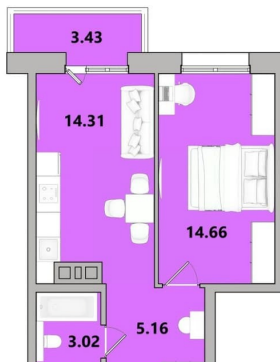

1

Высота потолков

2.82 м

Жилая площадь

14.7 м²

Площадь кухни

14.3 м²

Общая площадь

40.58 м²

Этаж

15/16

Детали объекта

Тип сделки

Продам

Раздел

[Квартиры](#)

© Яндекс Яндекс Карты

лифт

Описание

Продаётся 1-комнатная квартира в строящемся доме (Дом 6), срок сдачи: II-кв. 2027, общей площадью 40.58 кв.м., на 15 этаже. Новый жилой комплекс «КРЫЛЬЯ» от Специализированного застройщика «Атриум» расположен по адресу: г. Иркутск, по ул. 1-й Советский переулок.