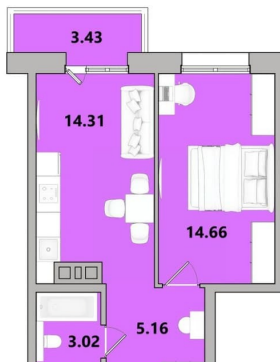

1

Высота потолков

2.82 м

Жилая площадь

14.7 м²

Площадь кухни

14.3 м²

Общая площадь

40.58 м²

Этаж

12/16

Детали объекта

Тип сделки

Продам

Раздел

[Квартиры](#)

© Яндекс Яндекс Карты

лифт

Описание

Продаётся 1-комнатная квартира в строящемся доме (Дом 6), срок сдачи: II-кв. 2027, общей площадью 40.58 кв.м., на 12 этаже. Новый жилой комплекс «КРЫЛЬЯ» от Специализированного застройщика «Атриум» расположен по адресу: г. Иркутск, по ул. 1-й Советский переулок.