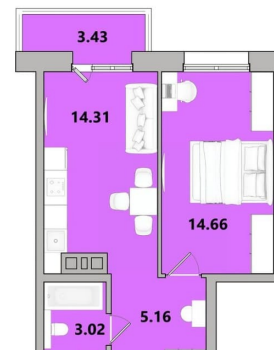

🕒 Создано: 29.03.2026 в 13:15

🔄 Обновлено: 04.04.2026 в 14:55

С3 Атриум, С3 Атриум

79801153963

5 741 291 ₺

для заметок

Квартира

Количество комнат

1

Высота потолков

2.82 м

Жилая площадь

14.7 м²

Площадь кухни

14.3 м²

Общая площадь

40.58 м²

Этаж

12/16

Детали объекта

Тип сделки

Продам

Раздел

[Квартиры](#)

Вид из окна

на улицу

Ремонт

с отделкой

Квартира в новостройке

да

Год сдачи