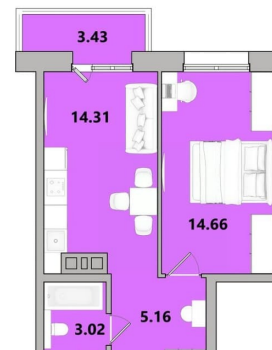

🕒 Создано: 27.03.2026 в 17:15

🔄 Обновлено: 12.04.2026 в 17:55

С3 Атриум, С3 Атриум

79801153963

5 741 291 ₪

для заметок

Квартира

Количество комнат

1

Высота потолков

2.82 м

Жилая площадь

14.7 м²

Площадь кухни

14.3 м²

Общая площадь

40.58 м²

Этаж

13/16

Детали объекта

Тип сделки

Продам

Раздел

[Квартиры](#)

Вид из окна

на улицу

Ремонт

с отделкой

Квартира в новостройке

да

Год сдачи