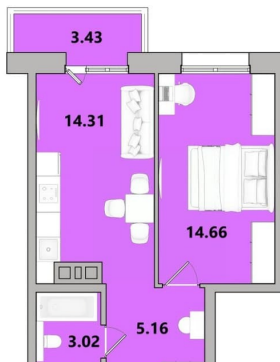

1

Высота потолков

2.82 м

Жилая площадь

14.7 м²

Площадь кухни

14.3 м²

Общая площадь

40.58 м²

Этаж

13/16

Детали объекта

Тип сделки

Продам

Раздел

[Квартиры](#)

© Яндекс **Яндекс Карты**

лифт

Описание

Продаётся 1-комнатная квартира в строящемся доме (Дом 5), срок сдачи: II-кв. 2027, общей площадью 40.58 кв.м., на 13 этаже. Новый жилой комплекс «КРЫЛЬЯ» от Специализированного застройщика «Атриум» расположен по адресу: г. Иркутск, по ул. 1-й Советский переулок.