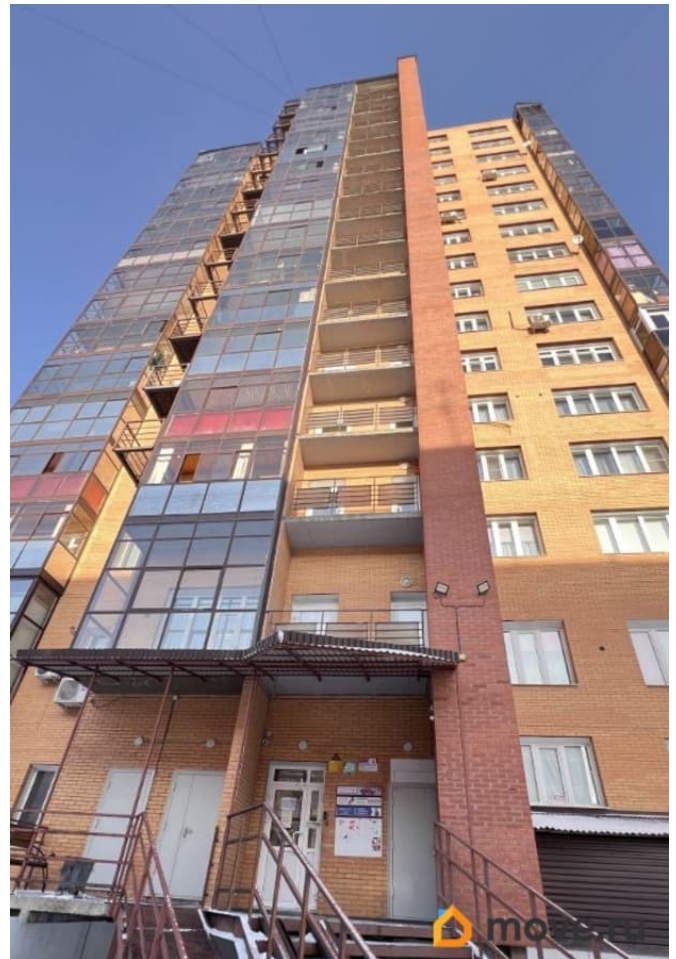

🕒 Создано: 11.01.2026 в 18:10

🔄 Обновлено: 03.04.2026 в 06:06

Агент

79149512230

**Иркутская область, Иркутск, Депутатская
улица, 84/1**

7 760 000 ₽

Иркутская область, Иркутск, Депутатская улица, 84/1

для заметок

Улица

[улица Депутатская](#)

Квартира

Количество комнат

1

Высота потолков

2.8 м

Площадь кухни

15 м²

Общая площадь

42.3 м²

Этаж

11/18

Детали объекта

Тип сделки

Продам

Раздел

[Квартиры](#)

Тип балкона

лоджия

Тип санузла

совмещенный

Вид из окна