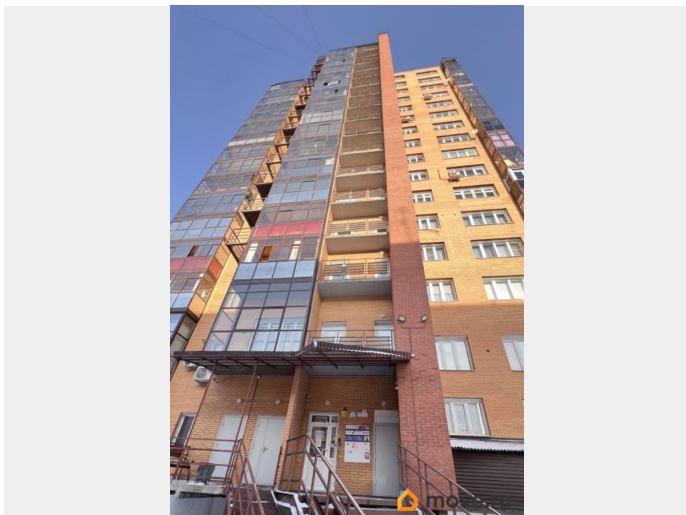

замечательной квартиры.