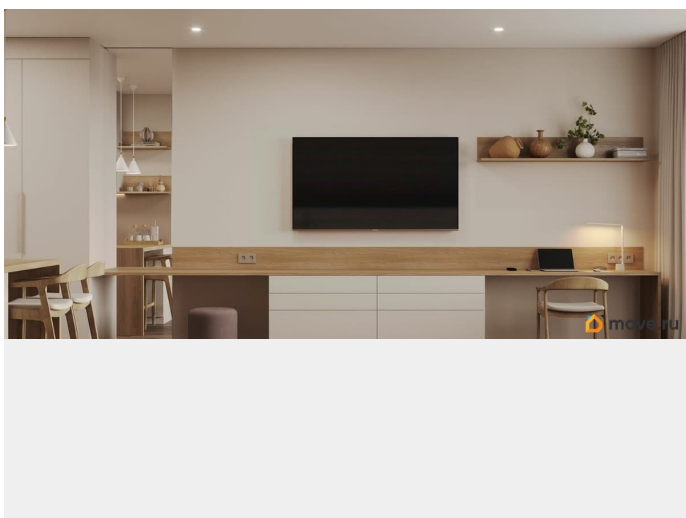

Ваш капитал в историческом центре Иркутска + пассивный доход до 18% годовых
Перестаньте искать, куда вложить деньги.
Умные инвестиции сами находят вас. Первый в городе апартамент-отель 4* «Эндемик» — это не просто недвижимость. Это готовый бизнес-инструмент с доходностью до 18% годовых и окупаемостью 7-9 лет. Вы покупаете не квадратные метры, вы покупаете стабильный доход, потому что: - Вам не нужно искать гостей, делать ремонт или решать проблемы. Федеральный оператор «МТЛ-Апарт» берёт на себя всё: от маркетинга до ежедневной уборки. Вы получаете деньги на счет. - Спрос обеспечивается премиальной локацией. Исторический центр, Рядом — набережная Ангары, музеи, скверы и офисы корпораций (Сбер, Роснефть, ИНК, Газпром, Эн+). Ваши гости — туристы и бизнес-путешественники. - Продажа по 214-ФЗ, эскроу-счета Сбербанка, регистрация в Росреестре. Ваши вложения под защитой закона. - Инфраструктура сама продаёт ваш номер. Ресторан, спа, фитнес — всё, что позволяет держать цены на уровне 4* и привлекать лучших гостей. Цифры, которые меняют всё: Старт входа: от 1 000 000 ? (первоначальный взнос). Доходность: до 18% годовых. Сдача: I квартал 2027. Вы покупаете актив, который в 2027 уже начнёт приносить прибыль. Хватит откладывать. Начните получать пассивный доход с актива, который растёт в цене прямо сейчас.