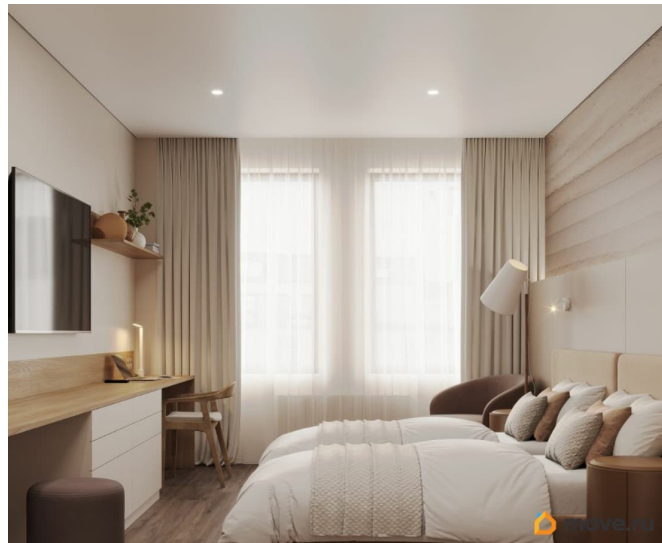

🕒 Создано: 13.10.2025 в 11:50

🔄 Обновлено: 12.02.2026 в 16:48

**Иркутская область, Иркутск, Рабочая
улица, 12**

10 241 000 ₽

Иркутская область, Иркутск, Рабочая улица, 12

Улица

[улица Рабочая](#)

Квартира

Количество комнат

1

Высота потолков

3 м

Общая площадь

38.5 м²

Этаж

2/9

Детали объекта

Тип сделки

Продам

Раздел

[Квартиры](#)

Ремонт

без отделки

Квартира в новостройке

да

Год сдачи

1 квартал 2027 г.

лифт

<https://irkutsk.move.ru/objects/9285659246>

**СЗ Четыре звезды, СЗ Четыре звезды
79856579301**

для заметок