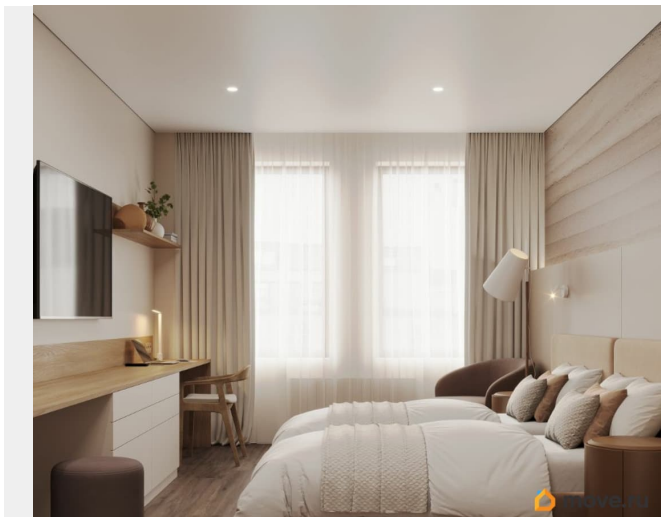

Ваш капитал в историческом центре Иркутска + пассивный доход до 18% годовых
Перестаньте искать, куда вложить деньги.
Умные инвестиции сами находят вас. Первый в городе апартамент-отель 4* «Эндемик» — это не просто недвижимость. Это готовый бизнес-инструмент с доходностью до 18% годовых и окупаемостью 7-9 лет. Вы покупаете не квадратные метры, вы покупаете стабильный доход, потому что: - Вам не нужно искать гостей, делать ремонт или решать проблемы. Федеральный оператор «МТЛ-Апарт» берёт на себя всё: от маркетинга до ежедневной уборки. Вы получаете деньги на счет. - Спрос обеспечивается премиальной локацией. Исторический центр, Рядом — набережная Ангары, музеи, скверы и офисы корпораций (Сбер, Роснефть, ИНК, Газпром, Эн+). Ваши гости — туристы и бизнес-путешественники. - Продажа по 214-ФЗ, эскроу-счета Сбербанка, регистрация в Росреестре. Ваши вложения под защитой закона. - Инфраструктура сама продаёт ваш номер. Ресторан, спа, фитнес — всё, что позволяет держать цены на уровне 4* и привлекать лучших гостей. Цифры, которые меняют всё: Старт входа: от 1 000 000 ? (первоначальный взнос). Доходность: до 18% годовых. Сдача: I квартал 2027. Вы покупаете актив, который в 2027 уже начнёт приносить прибыль. Хватит откладывать. Начните получать пассивный доход с актива, который растёт в цене прямо сейчас.