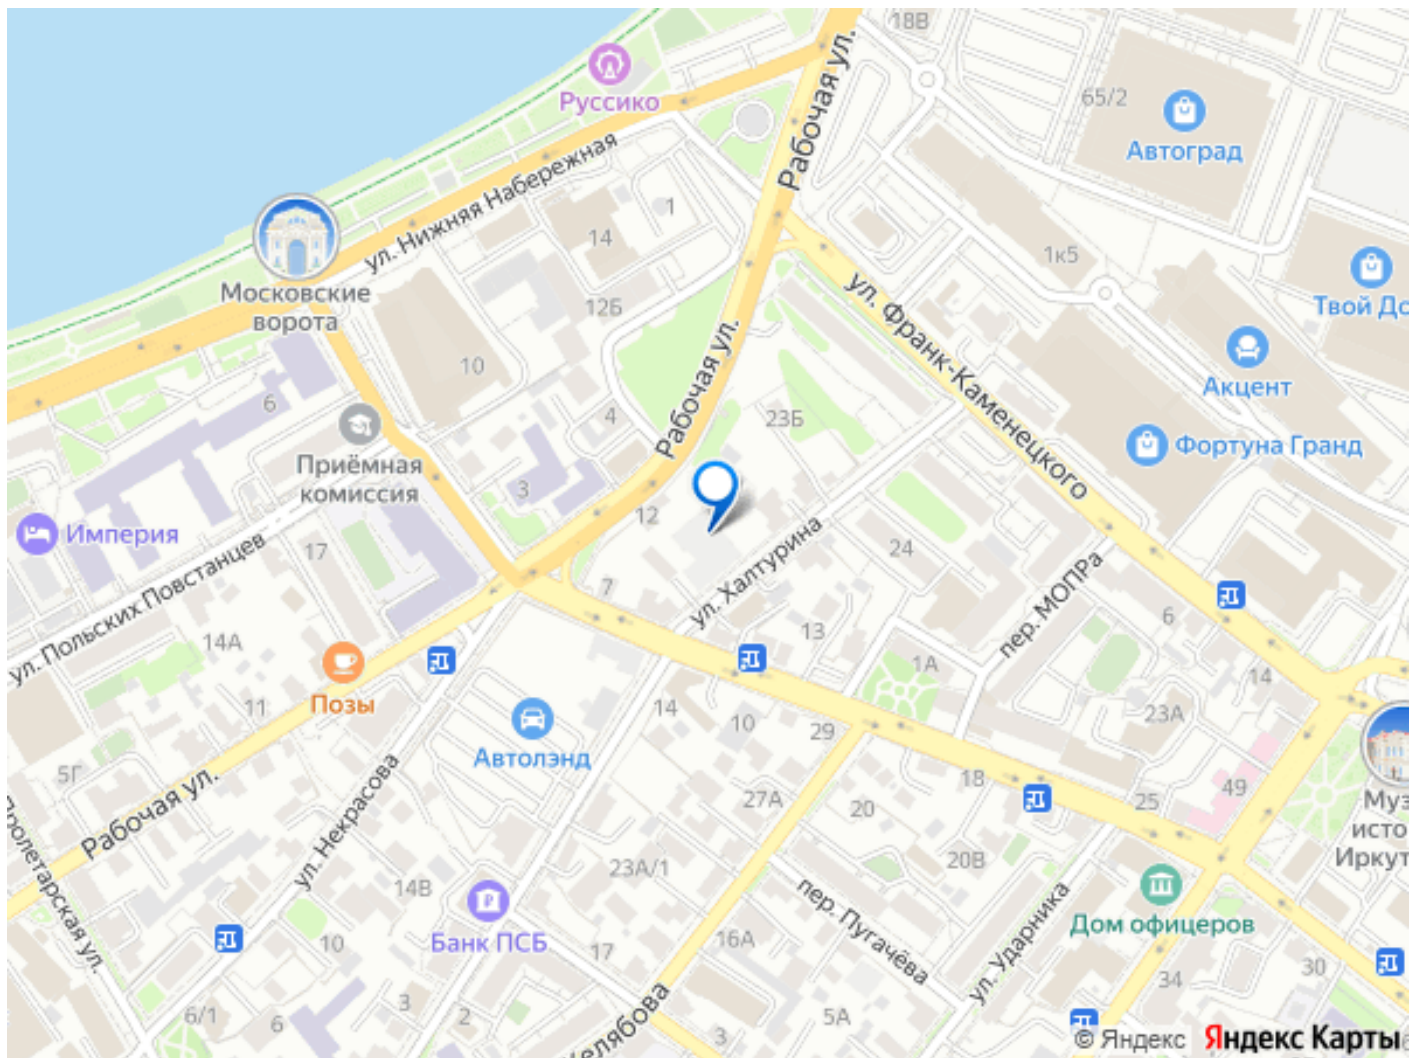

Move.ru - вся недвижимость России