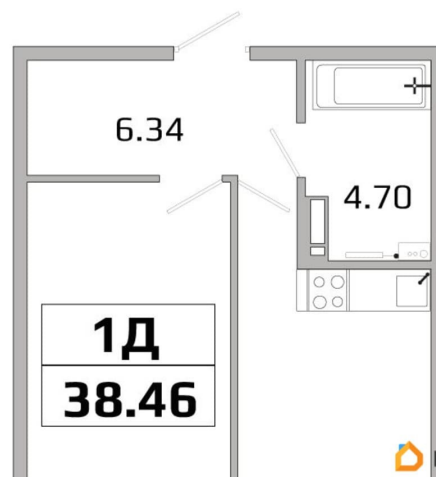

7 038 180 ₺

Квартира

Количество комнат

1

Высота потолков

2.73 м

Общая площадь

38.46 м²

Этаж

15/16

Детали объекта

Тип сделки

Продам

Раздел

[Квартиры](#)

Квартира в новостройке

да

Год сдачи

2 квартал 2027 г.

лифт

Описание

Удобное месторасположение, близость к центру города, 15 минут на любом транспорте. Насыщенность всеми современными локациями для спорта, отдыха и счастливого детства, зеленые зоны.

для заметок