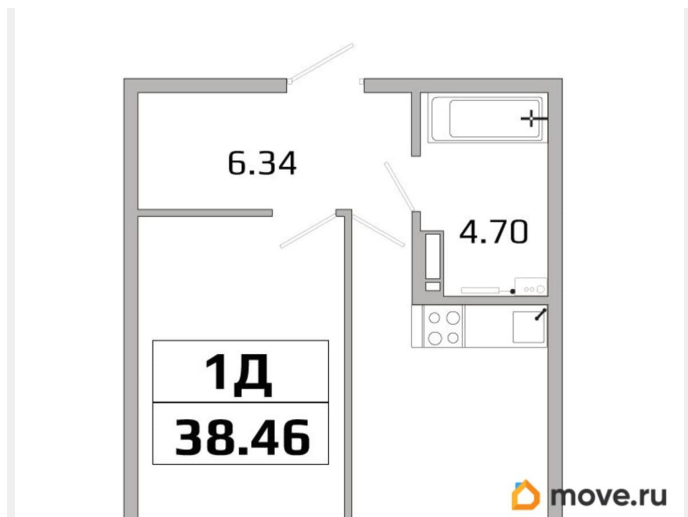

Большие дворы без машин. Большое разнообразие планировок. Эстетика и красота домов и подъездов. Безбарьерная среда всех категорий жителей: пожилых людей, маломобильных групп и детей. Проживание в «Авиаторе» сделает жизнь удобнее, интереснее, красочней, выведет ее на новый, более качественный уровень.