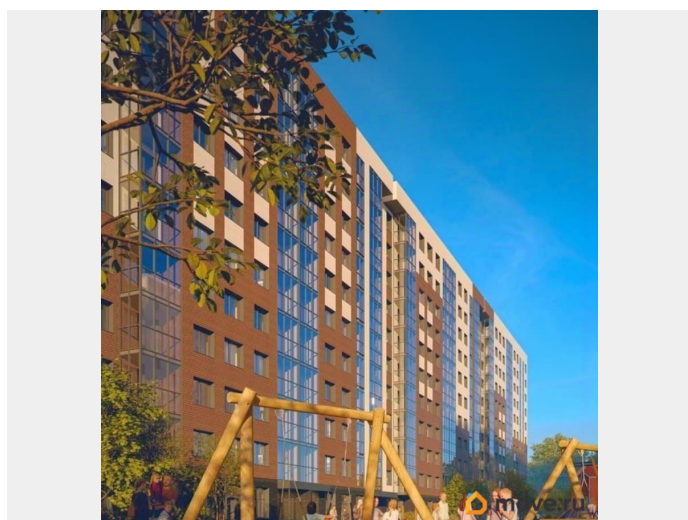

Большие дворы без машин. Большое разнообразие планировок. Эстетика и красота домов и подъездов. Безбарьерная среда всех категорий жителей: пожилых людей, маломобильных групп и детей. Проживание в «Авиаторе» сделает жизнь удобнее, интереснее, красочней, выведет ее на новый, более качественный уровень.