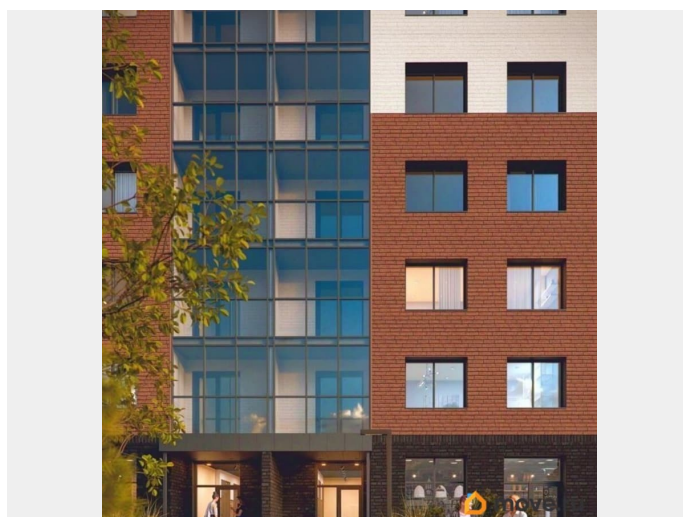

Большие дворы без машин. Большое разнообразие планировок. Эстетика и красота домов и подъездов. Безбарьерная среда всех категорий жителей: пожилых людей, маломобильных групп и детей. Проживание в «Авиаторе» сделает жизнь удобнее, интереснее, красочней, выведет ее на новый, более качественный уровень.