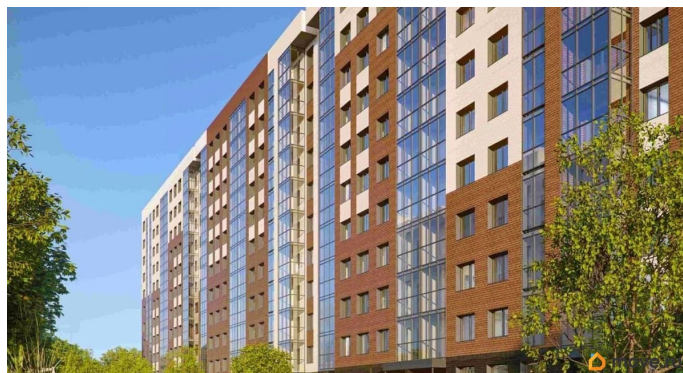

Большие дворы без машин. Большое разнообразие планировок. Эстетика и красота домов и подъездов. Безбарьерная среда всех категорий жителей: пожилых людей, маломобильных групп и детей. Проживание в «Авиаторе» сделает жизнь удобнее, интереснее, красочней, выведет ее на новый, более качественный уровень.