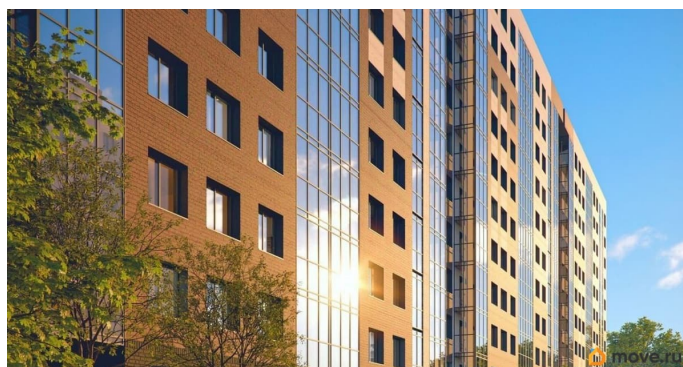

Большие дворы без машин. Большое разнообразие планировок. Эстетика и красота домов и подъездов. Безбарьерная среда всех категорий жителей: пожилых людей, маломобильных групп и детей. Проживание в «Авиаторе» сделает жизнь удобнее, интереснее, красочней, выведет ее на новый, более качественный уровень.