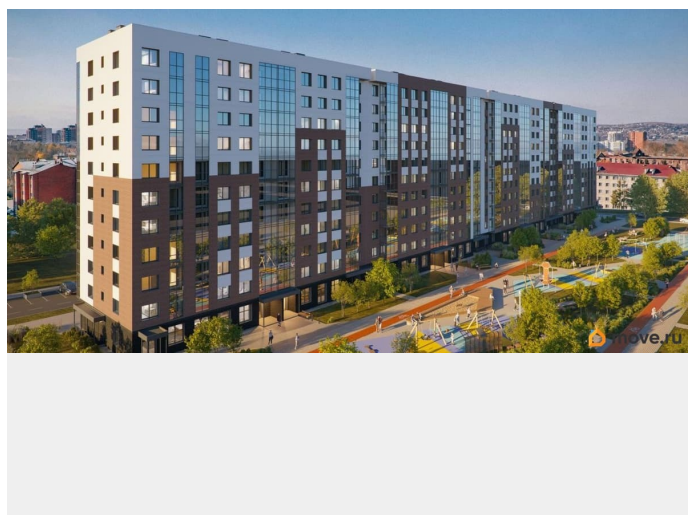

Большие дворы без машин. Большое разнообразие планировок. Эстетика и красота домов и подъездов. Безбарьерная среда всех категорий жителей: пожилых людей, маломобильных групп и детей. Проживание в «Авиаторе» сделает жизнь удобнее, интереснее, красочней, выведет ее на новый, более качественный уровень.