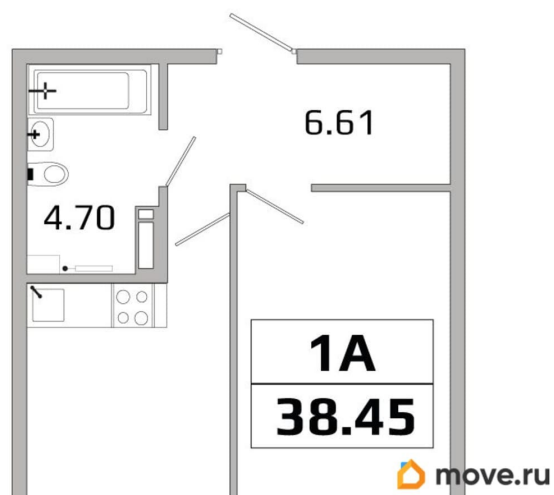

7 036 350 ₺

Квартира

Количество комнат

1

Высота потолков

2.73 м

Общая площадь

38.45 м²

Этаж

15/16

Детали объекта

Тип сделки

Продам

Раздел

[Квартиры](#)

Квартира в новостройке

да

Год сдачи

2 квартал 2027 г.

лифт

Описание

Удобное месторасположение, близость к центру города, 15 минут на любом транспорте. Насыщенность всеми современными локациями для спорта, отдыха и счастливого детства, зеленые зоны.

для заметок