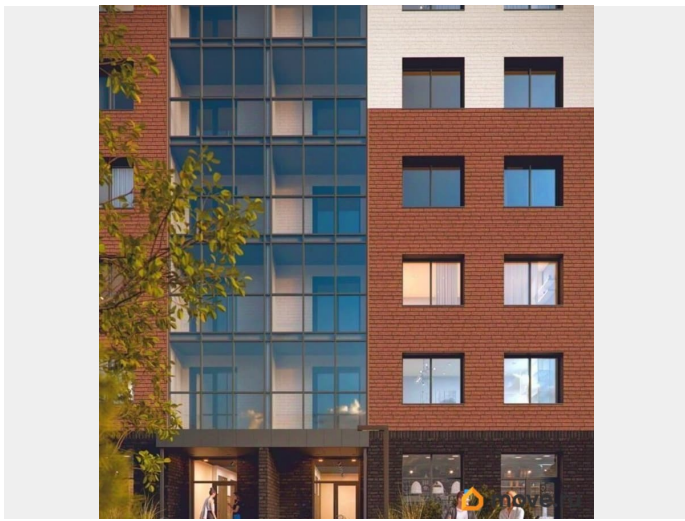

Move.ru - вся недвижимость России