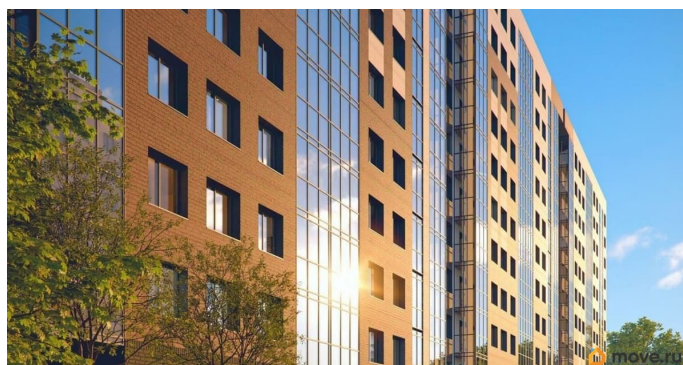

Большие дворы без машин. Большое разнообразие планировок. Эстетика и красота домов и подъездов. Безбарьерная среда всех категорий жителей: пожилых людей, маломобильных групп и детей. Проживание в «Авиаторе» сделает жизнь удобнее, интереснее, красочней, выведет ее на новый, более качественный уровень.