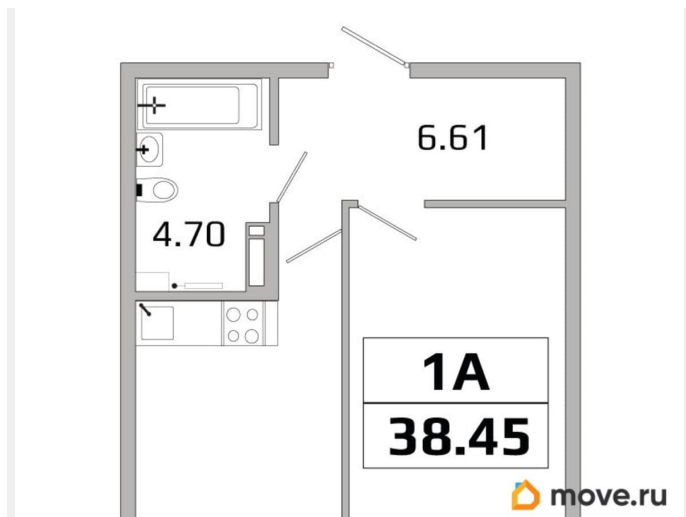

Большие дворы без машин. Большое разнообразие планировок. Эстетика и красота домов и подъездов. Безбарьерная среда всех категорий жителей: пожилых людей, маломобильных групп и детей. Проживание в «Авиаторе» сделает жизнь удобнее, интереснее, красочней, выведет ее на новый, более качественный уровень.