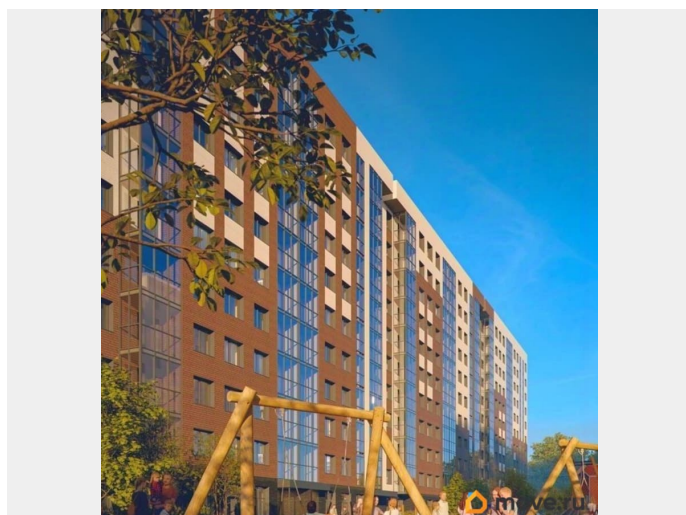

Большие дворы без машин. Большое разнообразие планировок. Эстетика и красота домов и подъездов. Безбарьерная среда всех категорий жителей: пожилых людей, маломобильных групп и детей. Проживание в «Авиаторе» сделает жизнь удобнее, интереснее, красочней, выведет ее на новый, более качественный уровень.