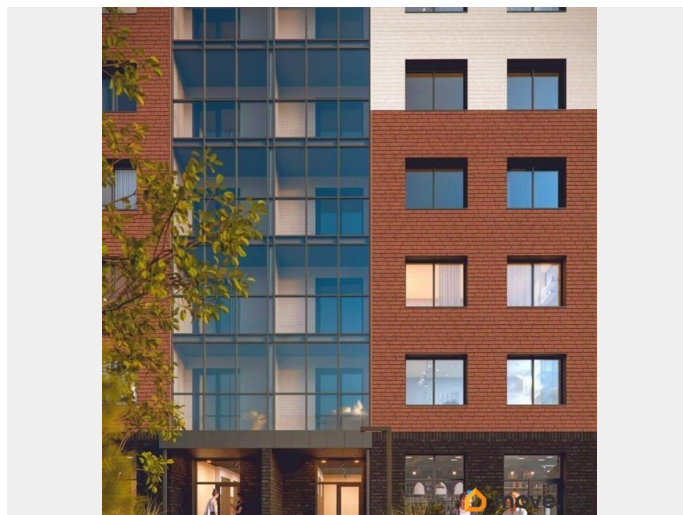

Большие дворы без машин. Большое разнообразие планировок. Эстетика и красота домов и подъездов. Безбарьерная среда всех категорий жителей: пожилых людей, маломобильных групп и детей. Проживание в «Авиаторе» сделает жизнь удобнее, интереснее, красочней, выведет ее на новый, более качественный уровень.