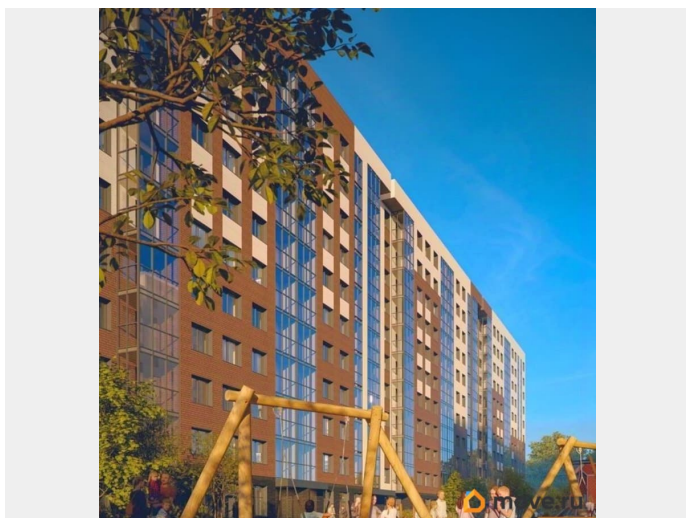

Большие дворы без машин. Большое разнообразие планировок. Эстетика и красота домов и подъездов. Безбарьерная среда всех категорий жителей: пожилых людей, маломобильных групп и детей. Проживание в «Авиаторе» сделает жизнь удобнее, интереснее, красочней, выведет ее на новый, более качественный уровень.