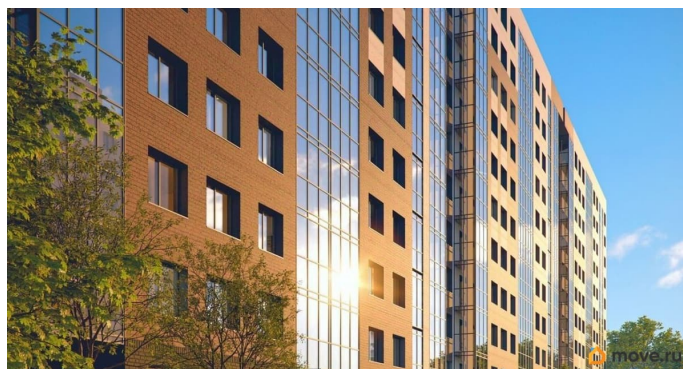

Большие дворы без машин. Большое разнообразие планировок. Эстетика и красота домов и подъездов. Безбарьерная среда всех категорий жителей: пожилых людей, маломобильных групп и детей. Проживание в «Авиаторе» сделает жизнь удобнее, интереснее, красочней, выведет ее на новый, более качественный уровень.