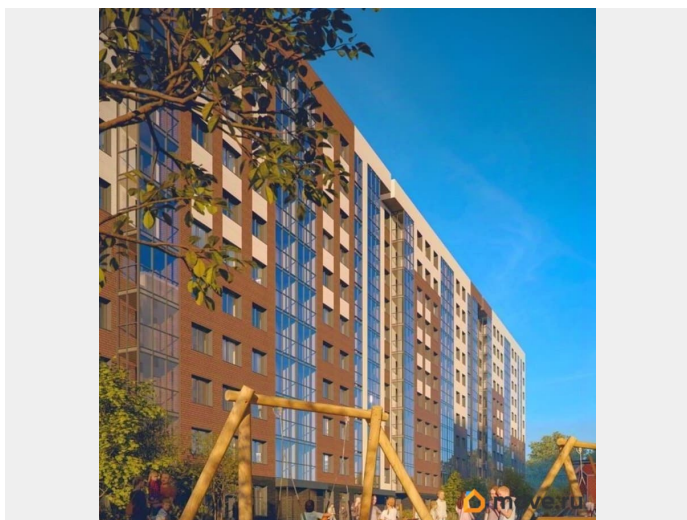

Большие дворы без машин. Большое разнообразие планировок. Эстетика и красота домов и подъездов. Безбарьерная среда всех категорий жителей: пожилых людей, маломобильных групп и детей. Проживание в «Авиаторе» сделает жизнь удобнее, интереснее, красочней, выведет ее на новый, более качественный уровень.