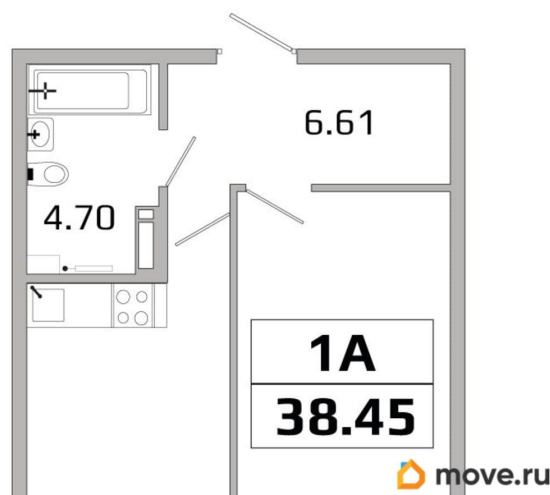

7 113 250 ₺

Квартира

Количество комнат

1

Высота потолков

2.73 м

Общая площадь

38.45 м²

Этаж

9/16

Детали объекта

Тип сделки

Продам

Раздел

[Квартиры](#)

Квартира в новостройке

да

Год сдачи

2 квартал 2027 г.

лифт

Описание

Удобное месторасположение, близость к центру города, 15 минут на любом транспорте. Насыщенность всеми современными локациями для спорта, отдыха и счастливого детства, зеленые зоны.

для заметок