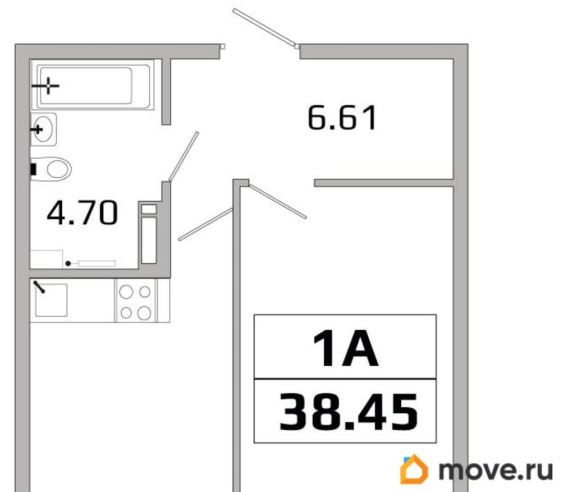

7 113 250 ₺

Квартира

Количество комнат

1

Высота потолков

2.73 м

Общая площадь

38.45 м²

Этаж

9/16

Детали объекта

Тип сделки

Продам

Раздел

[Квартиры](#)

Квартира в новостройке

да

Год сдачи

2 квартал 2027 г.

лифт

Описание

Удобное месторасположение, близость к центру города, 15 минут на любом транспорте. Насыщенность всеми современными локациями для спорта, отдыха и счастливого детства, зеленые зоны.

для заметок