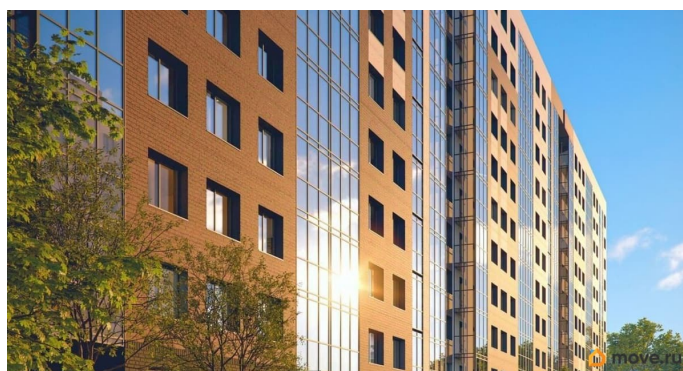

Большие дворы без машин. Большое разнообразие планировок. Эстетика и красота домов и подъездов. Безбарьерная среда всех категорий жителей: пожилых людей, маломобильных групп и детей. Проживание в «Авиаторе» сделает жизнь удобнее, интереснее, красочней, выведет ее на новый, более качественный уровень.