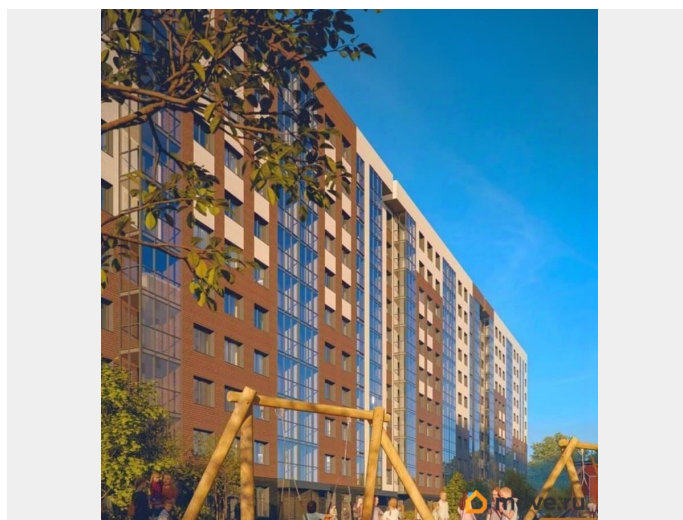

Большие дворы без машин. Большое разнообразие планировок. Эстетика и красота домов и подъездов. Безбарьерная среда всех категорий жителей: пожилых людей, маломобильных групп и детей. Проживание в «Авиаторе» сделает жизнь удобнее, интереснее, красочней, выведет ее на новый, более качественный уровень.