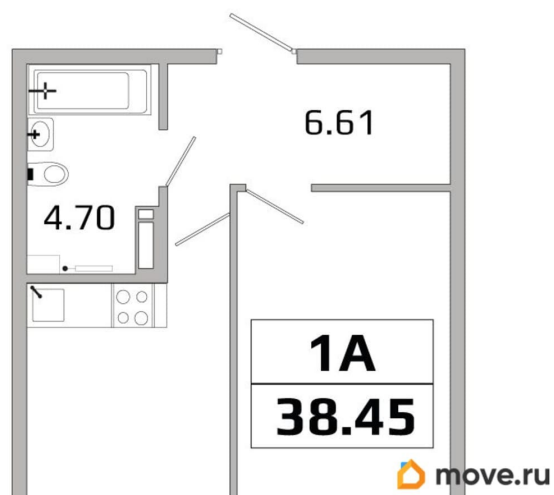

7 113 250 ₺

Квартира

Количество комнат

1

Высота потолков

2.73 м

Общая площадь

38.45 м²

Этаж

6/16

Детали объекта

Тип сделки

Продам

Раздел

[Квартиры](#)

Квартира в новостройке

да

Год сдачи

2 квартал 2027 г.

лифт

Описание

Удобное месторасположение, близость к центру города, 15 минут на любом транспорте. Насыщенность всеми современными локациями для спорта, отдыха и счастливого детства, зеленые зоны.

для заметок