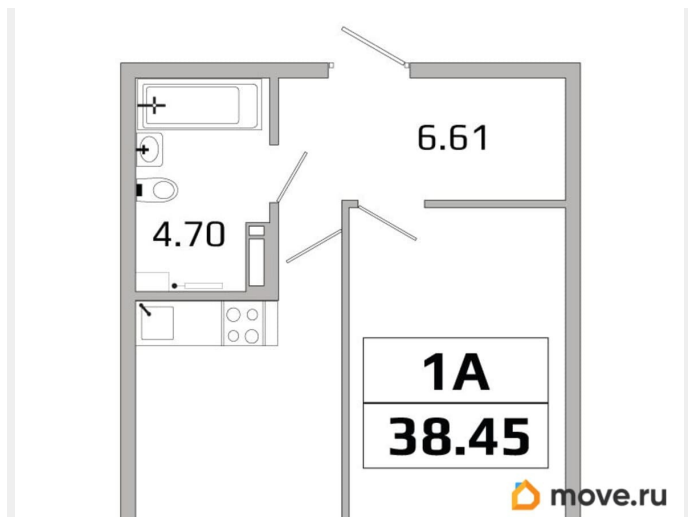

Большие дворы без машин. Большое разнообразие планировок. Эстетика и красота домов и подъездов. Безбарьерная среда всех категорий жителей: пожилых людей, маломобильных групп и детей. Проживание в «Авиаторе» сделает жизнь удобнее, интереснее, красочней, выведет ее на новый, более качественный уровень.