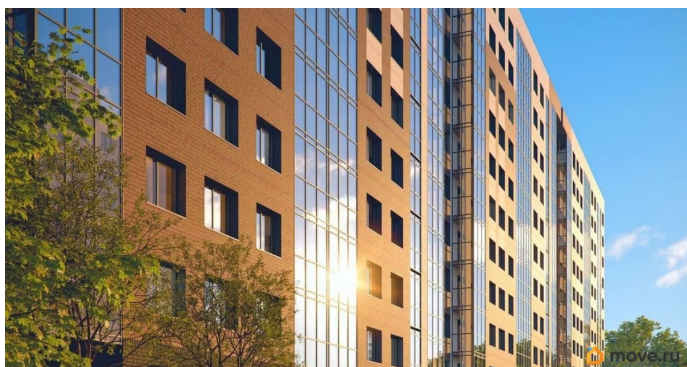

Большие дворы без машин. Большое разнообразие планировок. Эстетика и красота домов и подъездов. Безбарьерная среда всех категорий жителей: пожилых людей, маломобильных групп и детей. Проживание в «Авиаторе» сделает жизнь удобнее, интереснее, красочней, выведет ее на новый, более качественный уровень.