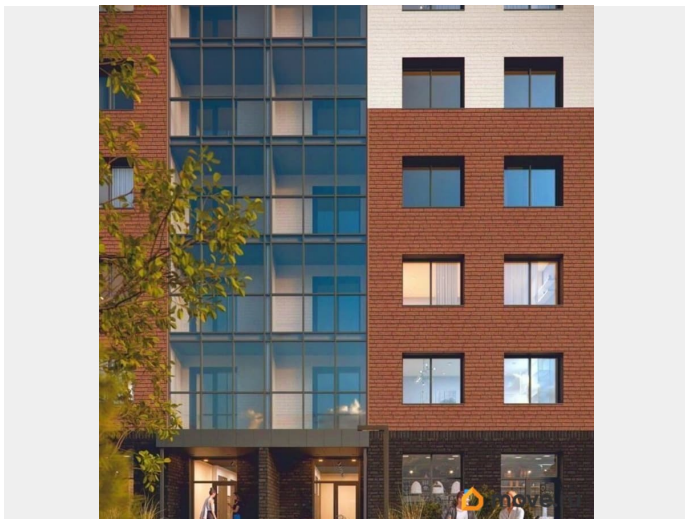

Move.ru - вся недвижимость России