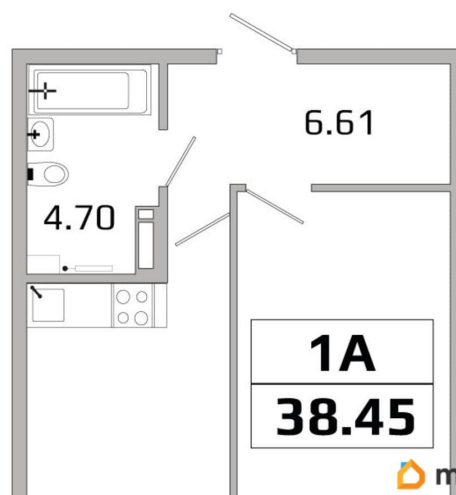

7 113 250 ₺

Квартира

Количество комнат

1

Высота потолков

2.73 м

Общая площадь

38.45 м²

Этаж

6/16

Детали объекта

Тип сделки

Продам

Раздел

[Квартиры](#)

Квартира в новостройке

да

Год сдачи

2 квартал 2027 г.

лифт

Описание

Удобное месторасположение, близость к центру города, 15 минут на любом транспорте. Насыщенность всеми современными локациями для спорта, отдыха и счастливого детства, зеленые зоны.

для заметок