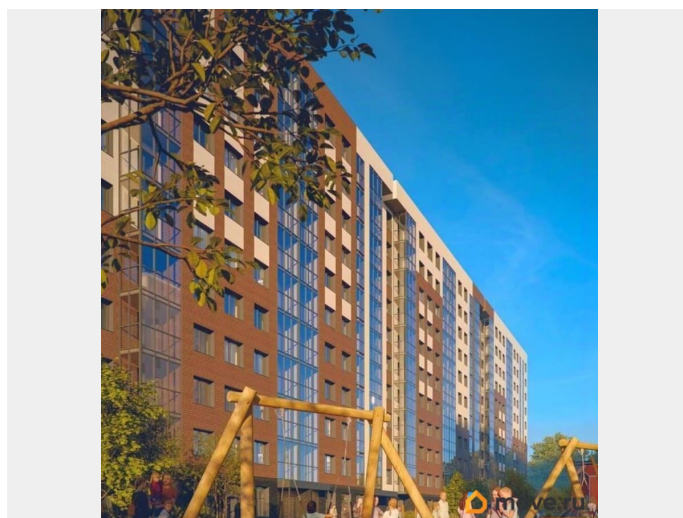

Большие дворы без машин. Большое разнообразие планировок. Эстетика и красота домов и подъездов. Безбарьерная среда всех категорий жителей: пожилых людей, маломобильных групп и детей. Проживание в «Авиаторе» сделает жизнь удобнее, интереснее, красочней, выведет ее на новый, более качественный уровень.