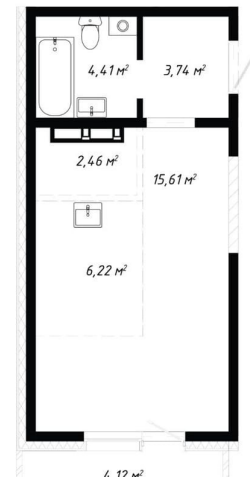

Создано: 17.02.2025 в 16:09

Обновлено: 18.04.2026 в 19:20

6 803 360 ₺

Квартира

Количество комнат

1

Высота потолков

2.8 м

Общая площадь

36.56 м²

Этаж

17/19

Детали объекта

Тип сделки

Продам

Раздел

[Квартиры](#)

Тип балкона

балкон

Ремонт

без отделки

Квартира в новостройке

да

Год сдачи

3 квартал 2027 г.

лифт

Описание

<https://irkutsk.move.ru/objects/9288367363>

Девелопмент, Девелопмент

79861184713

для заметок