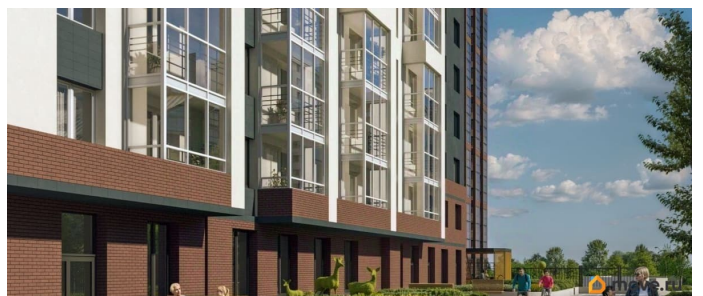

ключевая инфраструктура находится прямо
внизу - это экономит время и делает жизнь
проще. Здесь найдут место те, кому важно
проводить время с семьей и друзьями,
заниматься воспитанием детей и уделять
большое внимание живому общению.