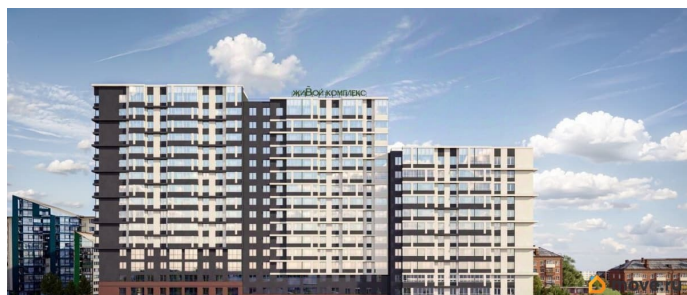

ключевая инфраструктура находится прямо
внизу - это экономит время и делает жизнь
проще. Здесь найдут место те, кому важно
проводить время с семьей и друзьями,
заниматься воспитанием детей и уделять
большое внимание живому общению.