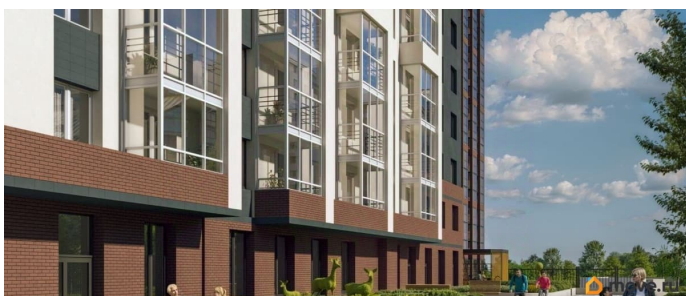

ключевая инфраструктура находится прямо
внизу - это экономит время и делает жизнь
проще. Здесь найдут место те, кому важно
проводить время с семьей и друзьями,
заниматься воспитанием детей и уделять
большое внимание живому общению.