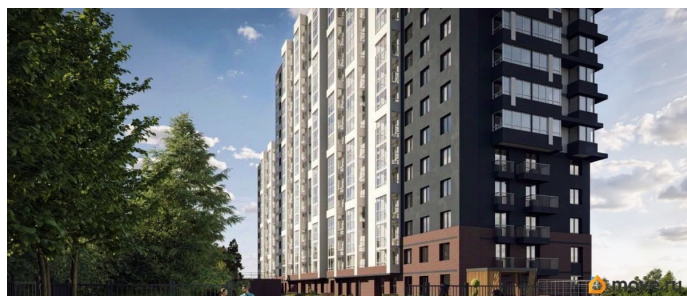

ключевая инфраструктура находится прямо
внизу - это экономит время и делает жизнь
проще. Здесь найдут место те, кому важно
проводить время с семьей и друзьями,
заниматься воспитанием детей и уделять
большое внимание живому общению.