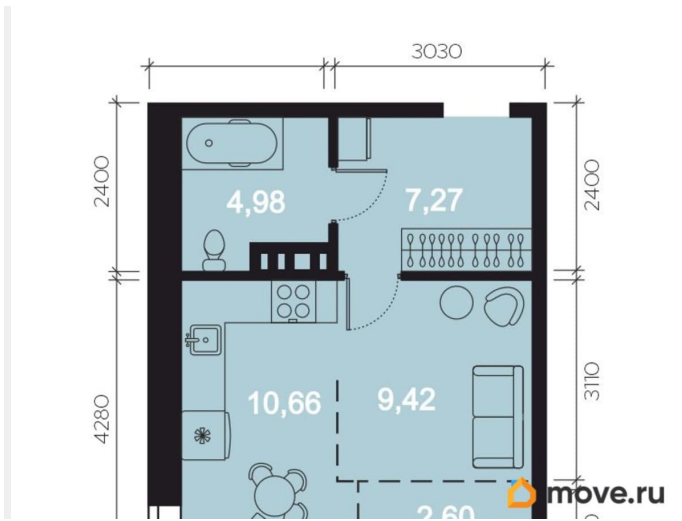

для заметок

Квартира

Количество комнат

1

Высота потолков

3.04 м

Общая площадь

34.93 м²

с отделкой

Квартира в новостройке

да

Год сдачи

3 квартал 2026 г.

Описание

- Рассрочка от застройщика - Траншевая

ипотека - Трейд-ин - Комбо-ипотека Клубный дом бизнес-класса «RIVERANG» расположен на берегу Ангары на Верхней Набережной Иркутска. Проект включает в себя строительство 4х блок-секций по 8 этажей. Квартирография дома представлена широким выбором планировочных решений от 28 до 126 кв.м. В двух блок-секциях доступны пентхаусы. На цокольном этаже расположены кладовые помещения от 2.8 до 8.2м². Для автомобилей предусмотрен вместительный подземный паркинг на 153 машино-места. Преимущества клубного дома «RIVERANG»: Высота потолков от 3 до 3.4м (квартиры high flat) Закрытая территория с видеонаблюдением с доступом через приложение Оборудованная зона отдыха на крыше для всех жителей Отделка квартир white box, Клубный дом бизнес-класса «РИВЕРАНГ» расположен на берегу Ангары на Верхней Набережной Иркутска. Проект включает в себя строительство 4х блок-секций по 8 этажей. Квартирография дома представлена широким выбором планировочных решений от 28 до 126 кв.м. В двух блок-секциях доступны пентхаусы. На цокольном этаже расположены кладовые помещения от 2.8 до 8.2м². Для автомобилей предусмотрен вместительный подземный паркинг на 153 машино-места. Преимущества клубного дома «РИВЕРАНГ»: Высота потолков от 3 до 3.4м (квартиры с увеличенной высотой потолков) Закрытая территория с видеонаблюдением с доступом через приложение Соседский центр для встреч и совместного времяпровождения с другими жителями клубного дома