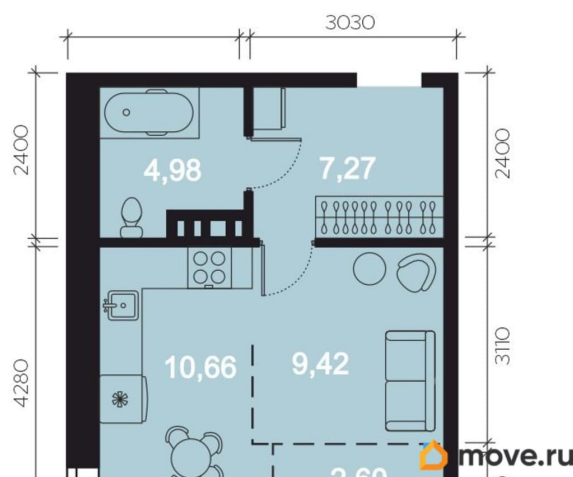

для заметок

Квартира

Количество комнат

1

Высота потолков

3.04 м

Общая площадь

34.93 м²

с отделкой

Квартира в новостройке

да

Год сдачи

3 квартал 2026 г.

Описание

- Рассрочка от застройщика - Траншевая

ипотека - Трейд-ин - Комбо-ипотека Клубный дом бизнес-класса «RIVERANG» расположен на берегу Ангары на Верхней Набережной Иркутска. Проект включает в себя строительство 4х блок-секций по 8 этажей. Квартирография дома представлена широким выбором планировочных решений от 28 до 126 кв.м. В двух блок-секциях доступны пентхаусы. На цокольном этаже расположены кладовые помещения от 2.8 до 8.2м². Для автомобилей предусмотрен вместительный подземный паркинг на 153 машино-места. Преимущества клубного дома «RIVERANG»: Высота потолков от 3 до 3.4м (квартиры high flat) Закрытая территория с видеонаблюдением с доступом через приложение Оборудованная зона отдыха на крыше для всех жителей Отделка квартир white box, Клубный дом бизнес-класса «РИВЕРАНГ» расположен на берегу Ангары на Верхней Набережной Иркутска. Проект включает в себя строительство 4х блок-секций по 8 этажей. Квартирография дома представлена широким выбором планировочных решений от 28 до 126 кв.м. В двух блок-секциях доступны пентхаусы. На цокольном этаже расположены кладовые помещения от 2.8 до 8.2м². Для автомобилей предусмотрен вместительный подземный паркинг на 153 машино-места. Преимущества клубного дома «РИВЕРАНГ»: Высота потолков от 3 до 3.4м (квартиры с увеличенной высотой потолков) Закрытая территория с видеонаблюдением с доступом через приложение Соседский центр для встреч и совместного времяпровождения с другими жителями клубного дома