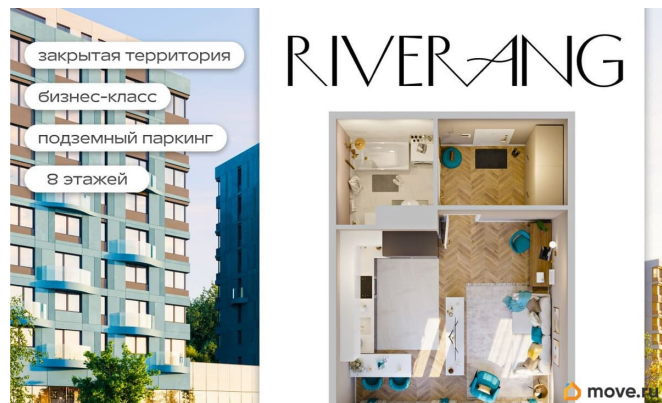

с отделкой

Квартира в новостройке

да

Год сдачи

3 квартал 2026 г.

Описание

- Рассрочка от застройщика - Траншевая

ипотека - Трейд-ин - Комбо-ипотека Клубный дом бизнес-класса «RIVERANG» расположен на берегу Ангары на Верхней Набережной Иркутска. Проект включает в себя строительство 4х блок-секций по 8 этажей. Квартирография дома представлена широким выбором планировочных решений от 28 до 126 кв.м. В двух блок-секциях доступны пентхаусы. На цокольном этаже расположены кладовые помещения от 2.8 до 8.2м². Для автомобилей предусмотрен вместительный подземный паркинг на 153 машино-места. Преимущества клубного дома «RIVERANG»: Высота потолков от 3 до 3.4м (квартиры high flat) Закрытая территория с видеонаблюдением с доступом через приложение Оборудованная зона отдыха на крыше для всех жителей Отделка квартир white box, Клубный дом бизнес-класса «РИВЕРАНГ» расположен на берегу Ангары на Верхней Набережной Иркутска. Проект включает в себя строительство 4х блок-секций по 8 этажей. Квартирография дома представлена широким выбором планировочных решений от 28 до 126 кв.м. В двух блок-секциях доступны пентхаусы. На цокольном этаже расположены кладовые помещения от 2.8 до 8.2м². Для автомобилей предусмотрен вместительный подземный паркинг на 153 машиноместа. Преимущества клубного дома «РИВЕРАНГ»: Высота потолков от 3 до 3.4м (квартиры с увеличенной высотой потолков) Закрытая территория с видеонаблюдением с доступом через приложение Соседский центр для встреч и совместного времяпровождения с другими жителями клубного дома