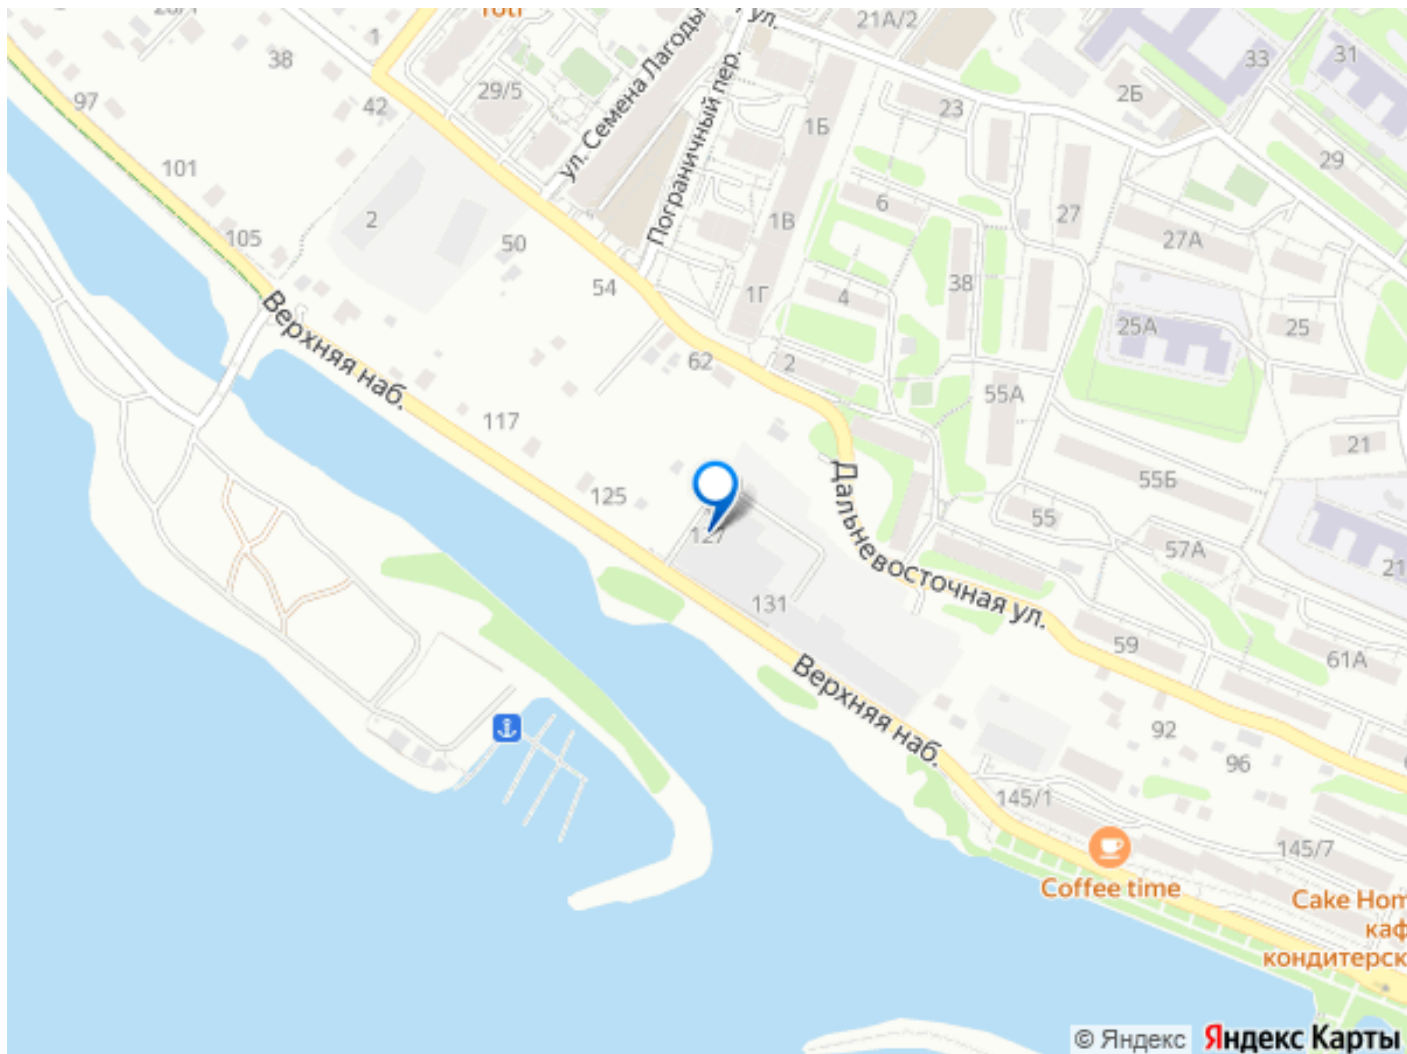

Move.ru - вся недвижимость России