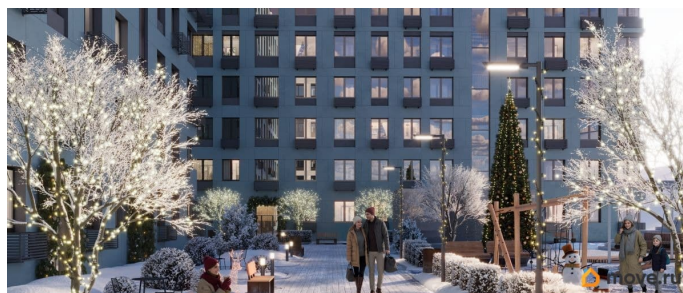

### Описание

- Рассрочка от застройщика - Траншевая ипотека - Трейд-ин - Комбо-ипотека Клубный дом бизнес-класса «RIVERANG» расположен

на берегу Ангары на Верхней Набережной Иркутска. Проект включает в себя строительство 4х блок-секций по 8 этажей. Квартирография дома представлена широким выбором планировочных решений от 28 до 126 кв.м. В двух блок-секциях доступны пентхаусы. На цокольном этаже расположены кладовые помещения от 2.8 до 8.2м<sup>2</sup>. Для автомобилей предусмотрен вместительный подземный паркинг на 153 машино-места. Преимущества клубного дома «RIVERANG»: Высота потолков от 3 до 3.4м (квартиры high flat) Закрытая территория с видеонаблюдением с доступом через приложение Оборудованная зона отдыха на крыше для всех жителей Отделка квартир white box, Клубный дом бизнес-класса «РИВЕРАНГ» расположен на берегу Ангары на Верхней Набережной Иркутска. Проект включает в себя строительство 4х блок-секций по 8 этажей. Квартирография дома представлена широким выбором планировочных решений от 28 до 126 кв.м. В двух блок-секциях доступны пентхаусы. На цокольном этаже расположены кладовые помещения от 2.8 до 8.2м<sup>2</sup>. Для автомобилей предусмотрен вместительный подземный паркинг на 153 машиноместа. Преимущества клубного дома «РИВЕРАНГ»: Высота потолков от 3 до 3.4м (квартиры с увеличенной высотой потолков) Закрытая территория с видеонаблюдением с доступом через приложение Соседский центр для встреч и совместного времяпровождения с другими жителями клубного дома