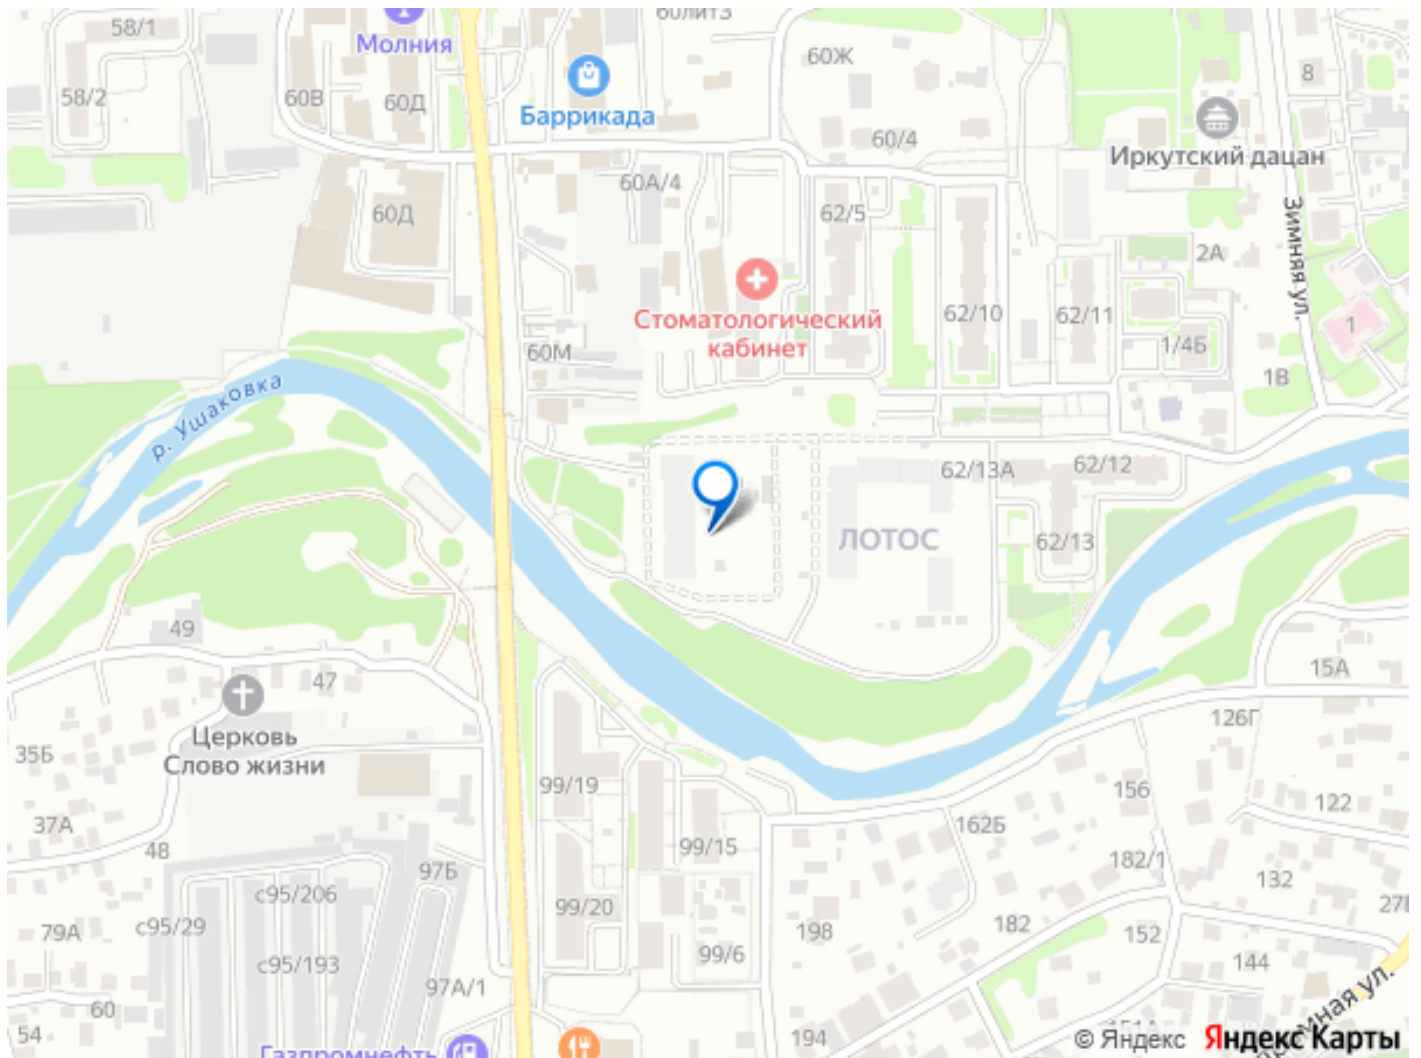

Move.ru - вся недвижимость России