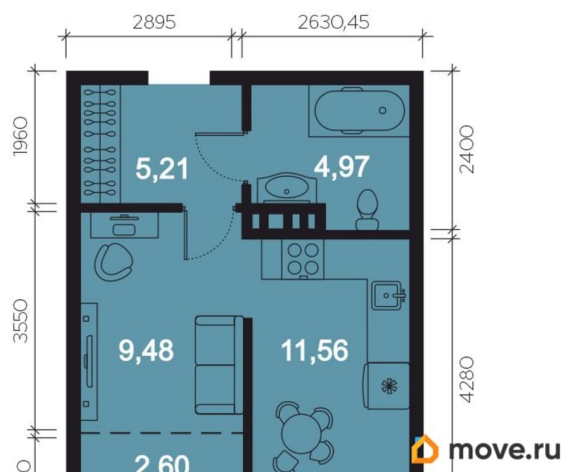

Высота потолков

3.04 м

Общая площадь

33.82 м²

Этаж

1/8

Детали объекта

Тип сделки

- Рассрочка от застройщика - Траншевая ипотека - Трейд-ин - Комбо-ипотека Клубный дом бизнес-класса «RIVERANG» расположен

на берегу Ангары на Верхней Набережной Иркутска. Проект включает в себя строительство 4х блок-секций по 8 этажей. Квартирография дома представлена широким выбором планировочных решений от 28 до 126 кв.м. В двух блок-секциях доступны пентхаусы. На цокольном этаже расположены кладовые помещения от 2.8 до 8.2м². Для автомобилей предусмотрен вместительный подземный паркинг на 153 машино-места. Преимущества клубного дома «RIVERANG»: Высота потолков от 3 до 3.4м (квартиры high flat) Закрытая территория с видеонаблюдением с доступом через приложение Оборудованная зона отдыха на крыше для всех жителей Отделка квартир white box, Клубный дом бизнес-класса «RIVERANG» расположен на берегу Ангары на Верхней Набережной Иркутска. Проект включает в себя строительство 4х блок-секций по 8 этажей. Квартирография дома представлена широким выбором планировочных решений от 28 до 126 кв.м. В двух блок-секциях доступны пентхаусы. На цокольном этаже расположены кладовые помещения от 2.8 до 8.2м². Для автомобилей предусмотрен вместительный подземный паркинг на 153 машино-места. Преимущества клубного дома «RIVERANG»: Высота потолков от 3 до 3.4м (квартиры high flat) Закрытая территория с видеонаблюдением с доступом через приложение Соседский центр для встреч и совместного времяпровождения с другими жителями клубного дома