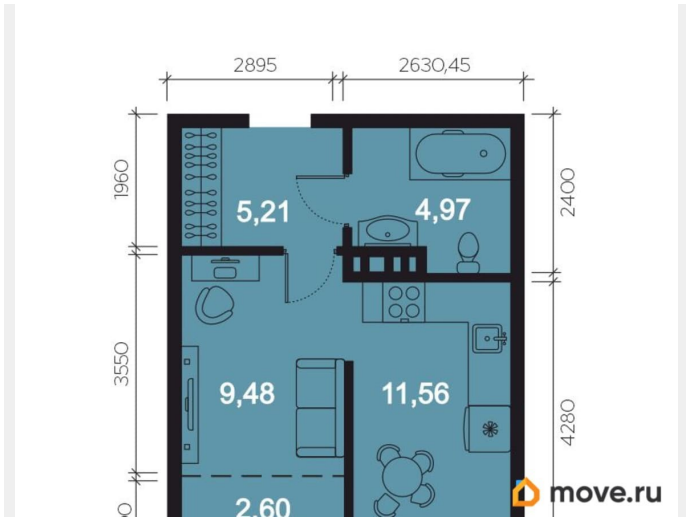

RIVERANG

- закрытая территория
- бизнес-класс
- подземный паркинг
- 8 этажей