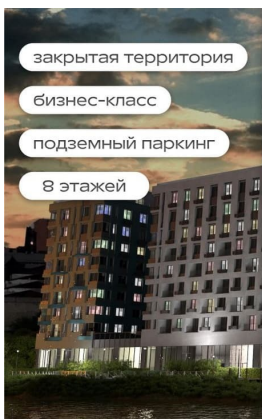

**Описание**

- Рассрочка от застройщика - Траншевая ипотека - Трейд-ин - Комбо-ипотека Клубный дом бизнес-класса «RIVERANG» расположен

на берегу Ангары на Верхней Набережной Иркутска. Проект включает в себя строительство 4х блок-секций по 8 этажей. Квартирография дома представлена широким выбором планировочных решений от 28 до 126 кв.м. В двух блок-секциях доступны пентхаусы. На цокольном этаже расположены кладовые помещения от 2.8 до 8.2м<sup>2</sup>. Для автомобилей предусмотрен вместительный подземный паркинг на 153 машино-места. Преимущества клубного дома «RIVERANG»: Высота потолков от 3 до 3.4м (квартиры high flat) Закрытая территория с видеонаблюдением с доступом через приложение Оборудованная зона отдыха на крыше для всех жителей Отделка квартир white box, Клубный дом бизнес-класса «РИВЕРАНГ» расположен на берегу Ангары на Верхней Набережной Иркутска. Проект включает в себя строительство 4х блок-секций по 8 этажей. Квартирография дома представлена широким выбором планировочных решений от 28 до 126 кв.м. В двух блок-секциях доступны пентхаусы. На цокольном этаже расположены кладовые помещения от 2.8 до 8.2м<sup>2</sup>. Для автомобилей предусмотрен вместительный подземный паркинг на 153 машиноместа. Преимущества клубного дома «РИВЕРАНГ»: Высота потолков от 3 до 3.4м (квартиры с увеличенной высотой потолков) Закрытая территория с видеонаблюдением с доступом через приложение Соседский центр для встреч и совместного времяпровождения с другими жителями клубного дома