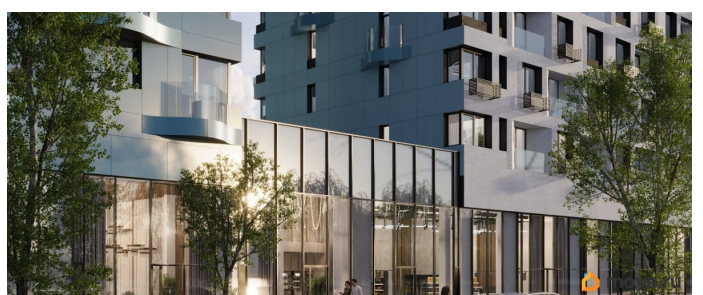

**Описание**

- Рассрочка от застройщика - Траншевая ипотека - Трейд-ин - Комбо-ипотека Клубный дом бизнес-класса «RIVERANG» расположен

на берегу Ангары на Верхней Набережной Иркутска. Проект включает в себя строительство 4х блок-секций по 8 этажей. Квартирография дома представлена широким выбором планировочных решений от 28 до 126 кв.м. В двух блок-секциях доступны пентхаусы. На цокольном этаже расположены кладовые помещения от 2.8 до 8.2м<sup>2</sup>. Для автомобилей предусмотрен вместительный подземный паркинг на 153 машино-места. Преимущества клубного дома «RIVERANG»: Высота потолков от 3 до 3.4м (квартиры high flat) Закрытая территория с видеонаблюдением с доступом через приложение Оборудованная зона отдыха на крыше для всех жителей Отделка квартир white box, Клубный дом бизнес-класса «РИВЕРАНГ» расположен на берегу Ангары на Верхней Набережной Иркутска. Проект включает в себя строительство 4х блок-секций по 8 этажей. Квартирография дома представлена широким выбором планировочных решений от 28 до 126 кв.м. В двух блок-секциях доступны пентхаусы. На цокольном этаже расположены кладовые помещения от 2.8 до 8.2м<sup>2</sup>. Для автомобилей предусмотрен вместительный подземный паркинг на 153 машиноместа. Преимущества клубного дома «РИВЕРАНГ»: Высота потолков от 3 до 3.4м (квартиры с увеличенной высотой потолков) Закрытая территория с видеонаблюдением с доступом через приложение Соседский центр для встреч и совместного времяпровождения с другими жителями клубного дома