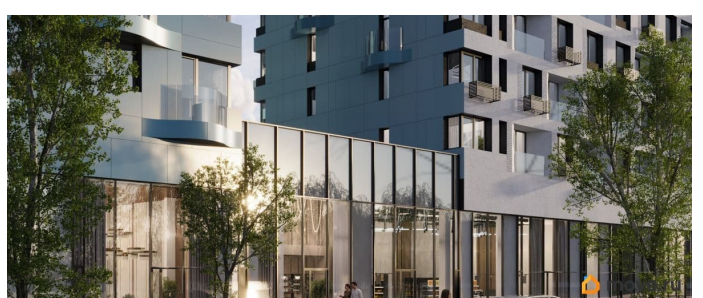

- Рассрочка от застройщика - Траншевая ипотека - Трейд-ин - Комбо-ипотека Клубный дом бизнес-класса «RIVERANG» расположен

на берегу Ангары на Верхней Набережной Иркутска. Проект включает в себя строительство 4х блок-секций по 8 этажей. Квартирография дома представлена широким выбором планировочных решений от 28 до 126 кв.м. В двух блок-секциях доступны пентхаусы. На цокольном этаже расположены кладовые помещения от 2.8 до 8.2м². Для автомобилей предусмотрен вместительный подземный паркинг на 153 машино-места. Преимущества клубного дома «RIVERANG»: Высота потолков от 3 до 3.4м (квартиры high flat) Закрытая территория с видеонаблюдением с доступом через приложение Оборудованная зона отдыха на крыше для всех жителей Отделка квартир white box, Клубный дом бизнес-класса «РИВЕРАНГ» расположен на берегу Ангары на Верхней Набережной Иркутска. Проект включает в себя строительство 4х блок-секций по 8 этажей. Квартирография дома представлена широким выбором планировочных решений от 28 до 126 кв.м. В двух блок-секциях доступны пентхаусы. На цокольном этаже расположены кладовые помещения от 2.8 до 8.2м². Для автомобилей предусмотрен вместительный подземный паркинг на 153 машино-места. Преимущества клубного дома «РИВЕРАНГ»: Высота потолков от 3 до 3.4м (квартиры с увеличенной высотой потолков) Закрытая территория с видеонаблюдением с доступом через приложение Соседский центр для встреч и совместного времяпровождения с другими жителями клубного дома