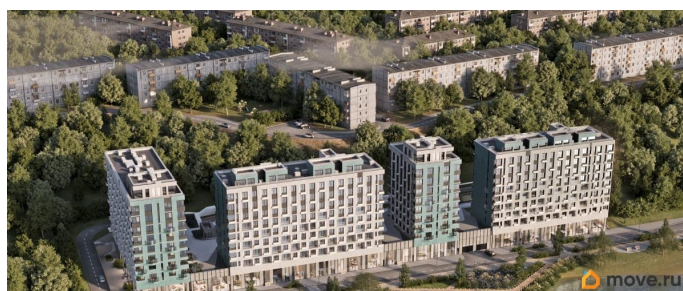

3 квартал 2026 г.

Описание

- Рассрочка от застройщика - Траншевая

ипотека - Трейд-ин - Комбо-ипотека Клубный дом бизнес-класса «RIVERANG» расположен на берегу Ангары на Верхней Набережной Иркутска. Проект включает в себя строительство 4х блок-секций по 8 этажей. Квартирография дома представлена широким выбором планировочных решений от 28 до 126 кв.м. В двух блок-секциях доступны пентхаусы. На цокольном этаже расположены кладовые помещения от 2.8 до 8.2м². Для автомобилей предусмотрен вместительный подземный паркинг на 153 машино-места. Преимущества клубного дома «RIVERANG»: Высота потолков от 3 до 3.4м (квартиры high flat) Закрытая территория с видеонаблюдением с доступом через приложение Оборудованная зона отдыха на крыше для всех жителей Отделка квартир white box, Клубный дом бизнес-класса «РИВЕРАНГ» расположен на берегу Ангары на Верхней Набережной Иркутска. Проект включает в себя строительство 4х блок-секций по 8 этажей. Квартирография дома представлена широким выбором планировочных решений от 28 до 126 кв.м. В двух блок-секциях доступны пентхаусы. На цокольном этаже расположены кладовые помещения от 2.8 до 8.2м². Для автомобилей предусмотрен вместительный подземный паркинг на 153 машино-места. Преимущества клубного дома «РИВЕРАНГ»: Высота потолков от 3 до 3.4м (квартиры с увеличенной высотой потолков) Закрытая территория с видеонаблюдением с доступом через приложение Соседский центр для встреч и совместного времяпровождения с другими жителями клубного дома