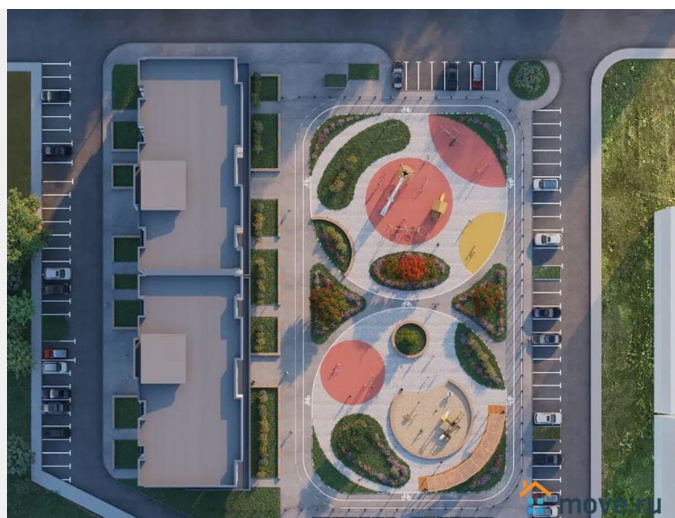

это всеми любимая классика, дополненная современными решениями и важными деталями. Высокие потолки и увеличенные окна позволят наслаждаться воздухом, светом и чудесными видами. Вы по достоинству сможете оценить и технические решения нашего комплекса - все коммуникации выведены в подъезд и не занимают ценное место в квартире. Бесшумные скоростные лифты опускаются в цокольный этаж, у вас всегда будет комфортный доступ к кладовым помещениям, расположенным в этом уровне. Свет, камера, мотор! Живите в окружении единомышленников, в атмосфере дружелюбия и безопасности, пишите сценарий своей счастливой жизни!