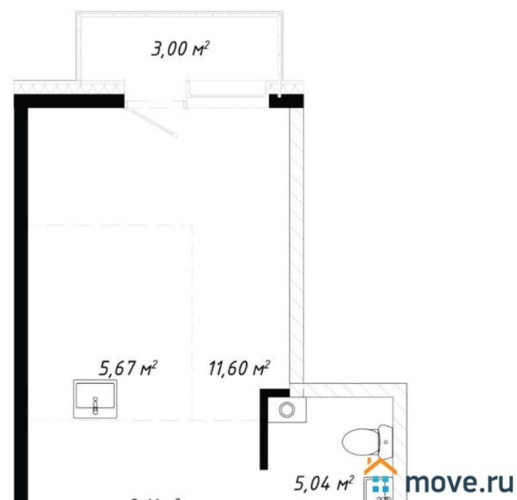

1

Высота потолков

2.8 м

Жилая площадь

11.6 м²

Площадь кухни

5.7 м²

Общая площадь

33.4 м²

Этаж

2/20

Детали объекта

Тип сделки

Продам

Раздел

[Квартиры](#)

Тип балкона

балкон

Тип санузла

для заметок

совмещенный

Вид из окна

на улицу

Ремонт