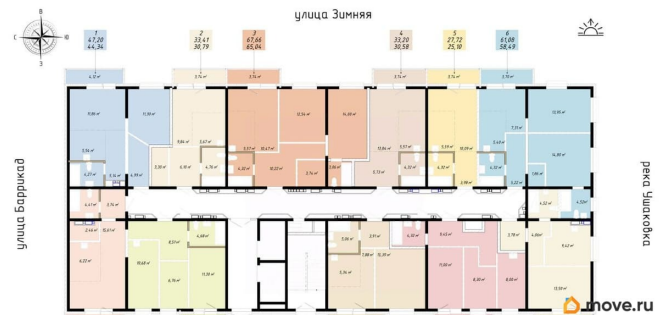

Девелопмент, Девелопмент

79861184713

6 373 530 ₺

Квартира

Количество комнат

1

Высота потолков

2.8 м

Общая площадь

33.41 м²

Этаж

4/19

Детали объекта

Тип сделки

Продам

Раздел

[Квартиры](#)

Тип балкона

балкон

Ремонт

без отделки

Квартира в новостройке

да

Год сдачи

3 квартал 2027 г.

лифт

Описание

для заметок