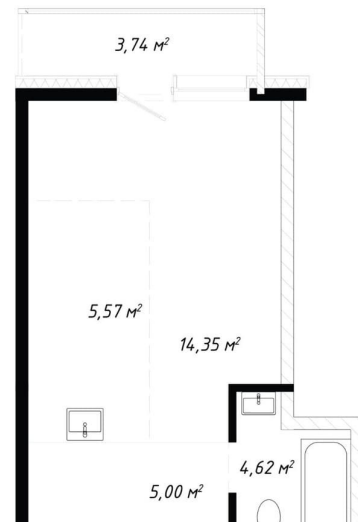

Создано: 02.12.2025 в 09:14

Обновлено: 10.04.2026 в 19:42

Девелопмент, Девелопмент

79861184713

6 346 620 ₺

Квартира

Количество комнат

1

Высота потолков

2.8 м

Общая площадь

33.28 м²

Этаж

14/19

Детали объекта

Тип сделки

Продам

Раздел

[Квартиры](#)

Тип балкона

балкон

Ремонт

без отделки

Квартира в новостройке

да

Год сдачи

3 квартал 2027 г.

лифт

Описание

для заметок