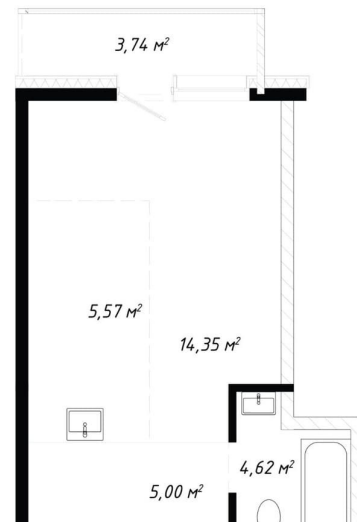

Создано: 02.12.2025 в 09:14

Обновлено: 16.04.2026 в 18:58

Девелопмент, Девелопмент

79861184713

6 346 620 ₺

Квартира

Количество комнат

1

Высота потолков

2.8 м

Общая площадь

33.28 м²

Этаж

14/19

Детали объекта

Тип сделки

Продам

Раздел

[Квартиры](#)

Тип балкона

балкон

Ремонт

без отделки

Квартира в новостройке

да

Год сдачи

3 квартал 2027 г.

лифт

Описание

для заметок