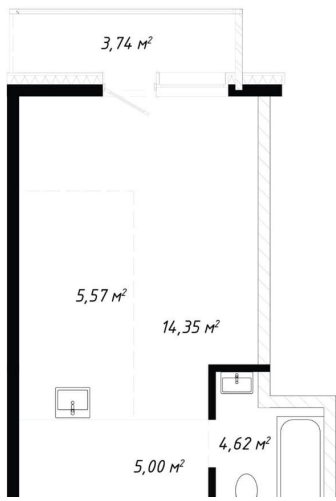

move.ru

move.ru

move.ru