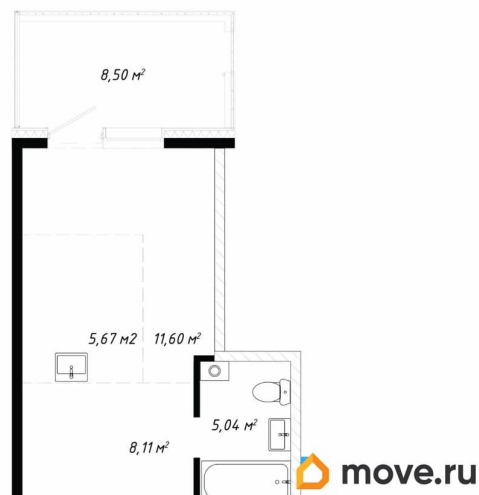

Создано: 26.08.2025 в 07:49

Обновлено: 04.04.2026 в 03:46

8 275 470 ₺

Квартира

Количество комнат

1

Высота потолков

2.8 м

Общая площадь

32.97 м²

Этаж

1/19

Детали объекта

Тип сделки

Продам

Раздел

[Квартиры](#)

Ремонт

без отделки

Квартира в новостройке

да

Год сдачи

3 квартал 2027 г.

лифт

Описание

Жилой Комплекс КИНО Здесь главную роль играет вы! Для вас мы создаем уютный жилой комплекс в живописном районе

<https://irkutsk.move.ru/objects/9284394530>

Девелопмент, Девелопмент

79861184713

для заметок