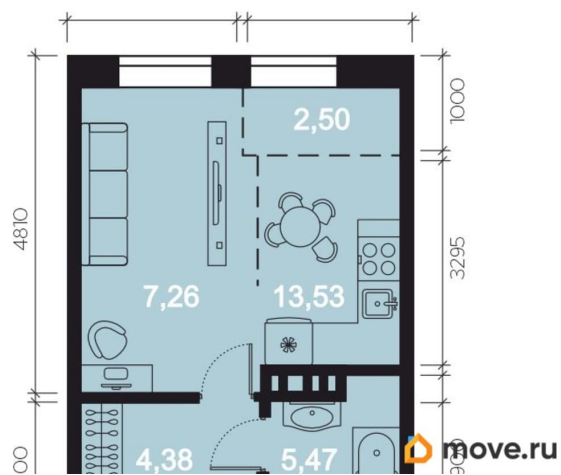

для заметок

Квартира

Количество комнат

1

Высота потолков

3.04 м

Общая площадь

32.8 м²

с отделкой

Квартира в новостройке

да

Год сдачи

3 квартал 2026 г.

Описание

- Рассрочка от застройщика - Траншевая

ипотека - Трейд-ин - Комбо-ипотека Клубный дом бизнес-класса «RIVERANG» расположен на берегу Ангары на Верхней Набережной Иркутска. Проект включает в себя строительство 4х блок-секций по 8 этажей. Квартiroграфия дома представлена широким выбором планировочных решений от 28 до 126 кв.м. В двух блок-секциях доступны пентхаусы. На цокольном этаже расположены кладовые помещения от 2.8 до 8.2м². Для автомобилей предусмотрен вместительный подземный паркинг на 153 машино-места. Преимущества клубного дома «RIVERANG»: Высота потолков от 3 до 3.4м (квартиры high flat) Закрытая территория с видеонаблюдением с доступом через приложение Оборудованная зона отдыха на крыше для всех жителей Отделка квартир white box, Клубный дом бизнес-класса «РИВЕРАНГ» расположен на берегу Ангары на Верхней Набережной Иркутска. Проект включает в себя строительство 4х блок-секций по 8 этажей. Квартiroграфия дома представлена широким выбором планировочных решений от 28 до 126 кв.м. В двух блок-секциях доступны пентхаусы. На цокольном этаже расположены кладовые помещения от 2.8 до 8.2м². Для автомобилей предусмотрен вместительный подземный паркинг на 153 машино-места. Преимущества клубного дома «РИВЕРАНГ»: Высота потолков от 3 до 3.4м (квартиры с увеличенной высотой потолков) Закрытая территория с видеонаблюдением с доступом через приложение Соседский центр для встреч и совместного времяпровождения с другими жителями клубного дома