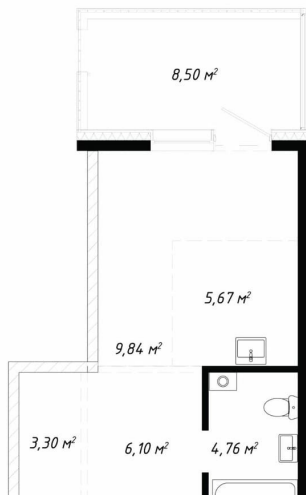

move.ru

move.ru

move.ru

move.ru

move.ru

move.ru

move.ru