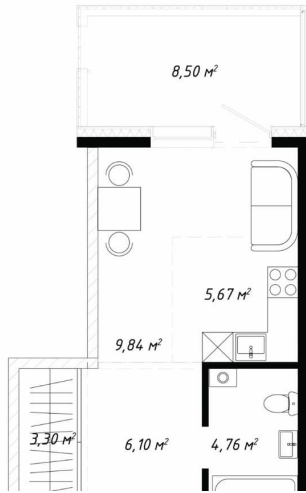

move.ru

move.ru

move.ru

move.ru

move.ru

move.ru

move.ru