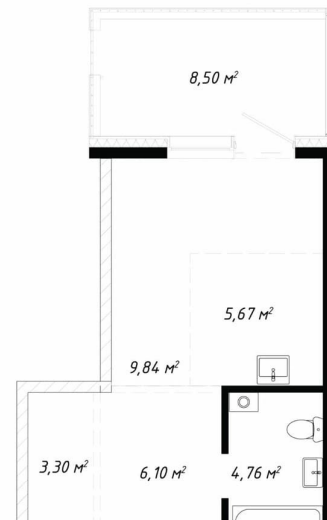

8 087 220 ₺

Квартира

Количество комнат

1

Высота потолков

2.8 м

Общая площадь

32.22 м²

Этаж

1/19

Детали объекта

Тип сделки

Продам

Раздел

[Квартиры](#)

Ремонт

без отделки

Квартира в новостройке

да

Год сдачи

3 квартал 2027 г.

лифт

Описание

Жилой Комплекс КИНО Здесь главную роль играет вы! Для вас мы создаем уютный жилой комплекс в живописном районе

для заметок