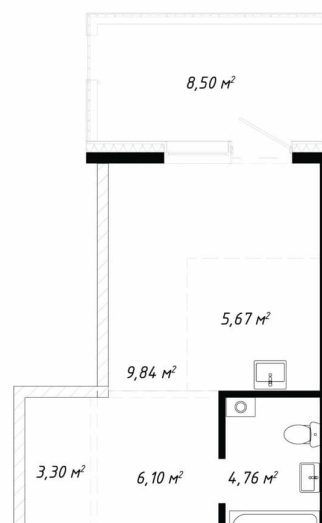

8 087 220 ₺

Квартира

Количество комнат

1

Высота потолков

2.8 м

Общая площадь

32.22 м²

Этаж

1/19

Детали объекта

Тип сделки

Продам

Раздел

[Квартиры](#)

Ремонт

без отделки

Квартира в новостройке

да

Год сдачи

3 квартал 2027 г.

лифт

Описание

Жилой Комплекс КИНО Здесь главную роль играет вы! Для вас мы создаем уютный жилой комплекс в живописном районе

для заметок