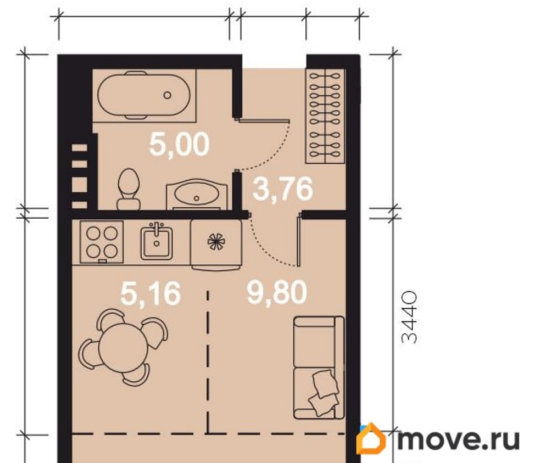

🕒 Создано: 08.10.2025 в 12:34

🔄 Обновлено: 15.04.2026 в 12:46

ГОРСТРОЙ, ГОРСТРОЙ

79240297062

**Иркутская область, Иркутск, набережная
Верхняя, 137**

10 318 195 ₺

Иркутская область, Иркутск, набережная Верхняя, 137

для заметок

Квартира

Количество комнат

1

Высота потолков

3.04 м

Общая площадь

28.07 м²

Этаж

6/8