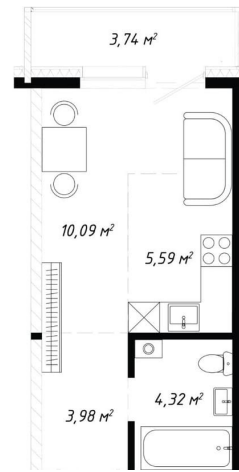

move.ru

move.ru

move.ru