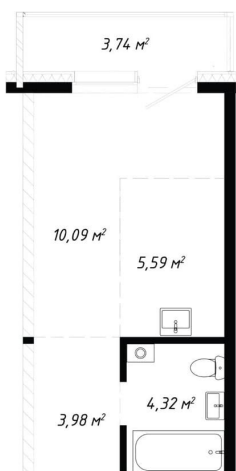

move.ru

move.ru

move.ru