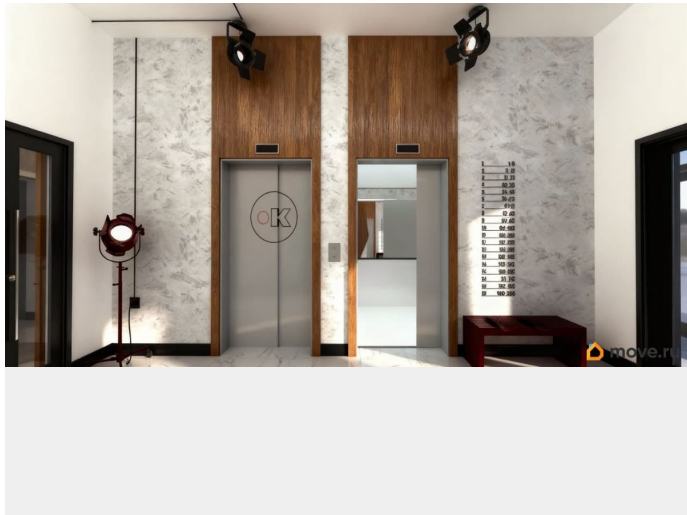

специальным покрытием, велодорожка по периметру всего двора и наша особая гордость - мегापесочница 160 кв.м. Качели с живописным видом, уединенные лавочки, прогулочные дорожки и зоны отдыха. Заводите новые знакомства, любуйтесь видами, заряжайтесь природой и радостью общения! Квартиры в нашем комплексе - не просто квадратные метры, а уникальное, продуманное и комфортное пространство для жизни. Каждую из них мы разработали для повышенного комфорта всех членов семьи. Короткометражки. Небольшие, но функциональные квартиры для тех, кто только начинает самостоятельную жизнь. Классика Кино. Классические варианты планировок, когда нужно проверенное временем решение, надежное и рациональное. Для всей семьи. Семейные планировки для тех, кому важен простор, функциональность и комфорт. Особенности квартир Квартиры в жилом комплексе КИНО - это всеми любимая классика, дополненная современными решениями и важными деталями. Высокие потолки и увеличенные окна позволят наслаждаться воздухом, светом и чудесными видами. Вы по достоинству сможете оценить и технические решения нашего комплекса - все коммуникации выведены в подъезд и не занимают ценное место в квартире. Бесшумные скоростные лифты опускаются в цокольный этаж, у вас всегда будет комфортный доступ к кладовым помещениям, расположенным в этом уровне. Свет, камера, мотор! Живите в окружении единомышленников, в атмосфере дружелюбия и безопасности, пишите сценарий своей счастливой жизни!