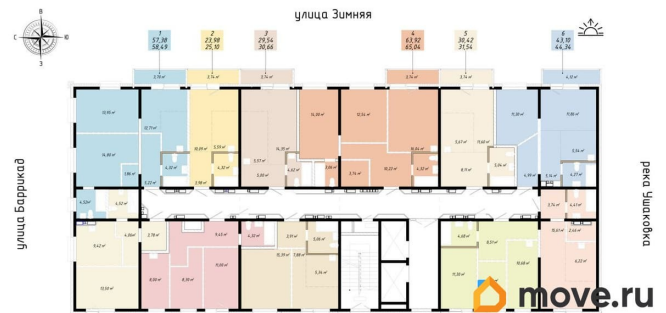

Создано: 02.06.2025 в 12:55

Обновлено: 04.04.2026 в 03:45

5 655 606 ₺

Квартира

Количество комнат

1

Высота потолков

2.8 м

Общая площадь

27.72 м²

Этаж

13/19

Детали объекта

Тип сделки

Продам

Раздел

[Квартиры](#)

Тип балкона

балкон

Ремонт

без отделки

Квартира в новостройке

да

Год сдачи

3 квартал 2027 г.

лифт

Описание

<https://irkutsk.move.ru/objects/9280549084>

Девелопмент, Девелопмент

79861184713

для заметок