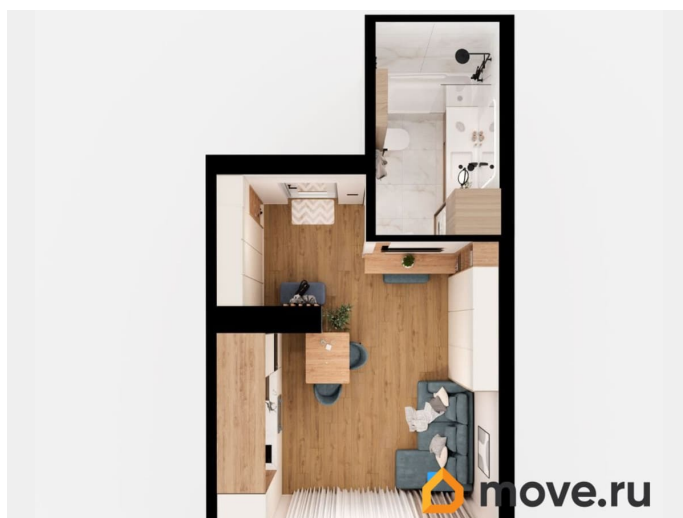

СЕМЕЙНУЮ ИПОТЕКУ. *Акция действует до 31.03.2026 г. Не является публичной офертой. Проектная декларация на сайте наш.дом.рф. Застройщик ООО СЗ «СТАРТ ИНВЕСТ». Подарок предоставляется при покупке квартиры. Размер выгоды зависит от площади объекта. Предложение ограничено и распространяется на квартиры площадью от 57 м?. Для квартир площадью менее 57 м? действует акция: кладовое помещение в подарок или скидка в размере стоимости кладового помещения. Количество призов и квартир ограничено.