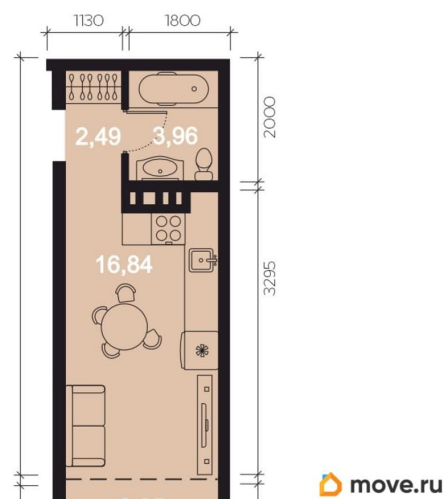

Высота потолков

3.04 м

Общая площадь

26.34 м²

Этаж

7/8

Детали объекта

Тип сделки

- Рассрочка от застройщика - Траншевая ипотека - Трейд-ин - Комбо-ипотека Клубный дом бизнес-класса «RIVERANG» расположен

на берегу Ангары на Верхней Набережной Иркутска. Проект включает в себя строительство 4х блок-секций по 8 этажей. Квартирография дома представлена широким выбором планировочных решений от 28 до 126 кв.м. В двух блок-секциях доступны пентхаусы. На цокольном этаже расположены кладовые помещения от 2.8 до 8.2м². Для автомобилей предусмотрен вместительный подземный паркинг на 153 машино-места. Преимущества клубного дома «RIVERANG»: Высота потолков от 3 до 3.4м (квартиры high flat) Закрытая территория с видеонаблюдением с доступом через приложение Оборудованная зона отдыха на крыше для всех жителей Отделка квартир white box, Клубный дом бизнес-класса «РИВЕРАНГ» расположен на берегу Ангары на Верхней Набережной Иркутска. Проект включает в себя строительство 4х блок-секций по 8 этажей. Квартирография дома представлена широким выбором планировочных решений от 28 до 126 кв.м. В двух блок-секциях доступны пентхаусы. На цокольном этаже расположены кладовые помещения от 2.8 до 8.2м². Для автомобилей предусмотрен вместительный подземный паркинг на 153 машиноместа. Преимущества клубного дома «РИВЕРАНГ»: Высота потолков от 3 до 3.4м (квартиры с увеличенной высотой потолков) Закрытая территория с видеонаблюдением с доступом через приложение Соседский центр для встреч и совместного времяпровождения с другими жителями клубного дома