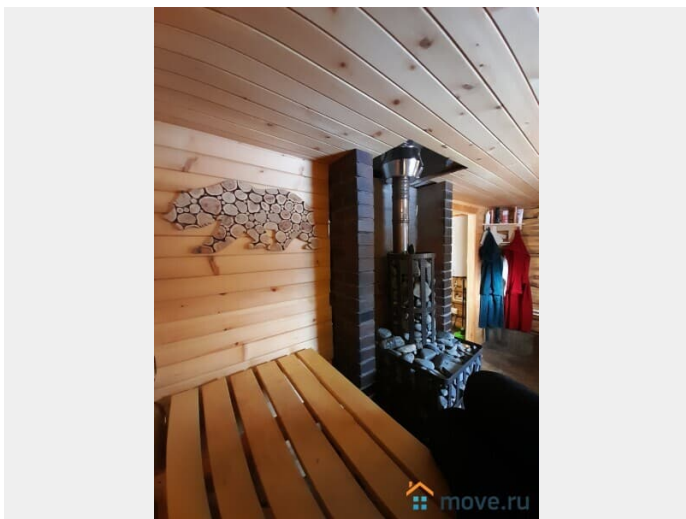

для заметок

более 4 человек ( второй этаж двух спальный матрас, первый этаж раскладной диван. На территории есть русская баня, и Банный чан ( оплата отдельно) веники: пихта, береза, дуб, можжевельник. Пруд сразу за баней- можно купаться В 100 метрах р.Ушаковка ( зимой набита лыжня-есть лыжи на прокат) после покатушек в баню!!! Есть мангал/шампура/решетка. Уголь и розжиг свой либо за отдельную плату. В теплое время года есть велосипеды в прокат, трасса по сосновому лесу. КУРЕНИЕ СИГАРЕТЫ, КАЛЬЯНЫ, ВЕЙПЫ,АЙКОСЫ И.Т.Д ПРАЗРЕШЕНА ТОЛЬКО В ОДНОМ ОТВЕДЕННОМ МЕСТЕ!!! В ДОМЕ НЕ КУРЯТ НИЧЕГО!!! Лиц моложе 21 года не заселяем. При себе иметь паспорт РФ. Страховой депозит 5000 т.р. Возвращается после выезда в течении дня Шумные мероприятия мальчишники/ девишники не проводятся.(мы за спокойный отдых) музыка после 22:00 выключается Стоимость проживания: за 2 взрослых и ребенок ВС-ЧТ 7000 т.р. ПТ-ВС 9000т.р. За каждого взрослого доплата 1000 р. Новогодние числа до 8.01 стоимость уточняйте по телефону.